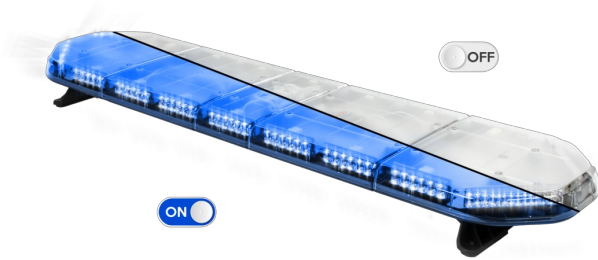

# LED LICHTBALKEN

LEG139B24CB

LEGION LED lichtbalk | 139 cm | blauw | 24V + besturing

EAN: 5414184184978

## Specificaties

Aansluiting	Open kabeleinde
Aantal LEDs	132
Afmetingen	1387 mm x 331 mm x 59 mm (zonder montagesteunen)
Bestelbaar per	1
Bevestiging	Vast
Dakconnector	Neen, maar mogelijk als optie
ECE R65 Klasse 2	Ja
EMC	EMC R10
EMC R10	Ja
Eigenschappen	Met besturing (TRAFLEDCONTR.REV1)
Geleverd met	Kabel, universele bevestigingssteunen, sturing, handleiding
Gewicht (kg)	15,8 Kg

Kleur	Blauw
Kleur lens	Transparant
Lengte	Large (131 - 150 cm)
Lengte kabel (m)	4,50 m
Lichtbron	LED
Reeks	Legion
Verpakking	Bruine doos met etiket
Voeding	24V
Waterdicht	Ja