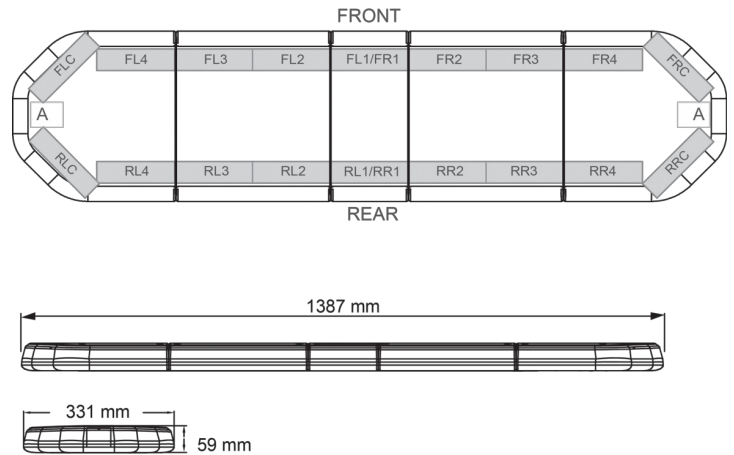

# LED LICHTBALKEN

LEGI39B24CB

LEGION LED lichtbalk | 139 cm | blauw | 24V + besturing

EAN: 5414184184978

## Specificaties

Aansluiting	Open kabeleinde
Aantal LEDs	132
Afmetingen	1387 mm x 331 mm x 59 mm (zonder montagesteunen)
Bestelbaar per	1
Bevestiging	Vast
Dakconnector	Neen, maar mogelijk als optie
ECE R65 Klasse 2	Ja
EMC	EMC R10
EMC R10	Ja
Eigenschappen	Met besturing (TRAFLEDCONTR.REV1)
Geleverd met	Kabel, universele bevestigingssteunen, sturing, handleiding
Gewicht (kg)	15,8 Kg

Kleur	Blauw
Kleur lens	Transparant
Lengte	Large (131 - 150 cm)
Lengte kabel (m)	4,50 m
Lichtbron	LED
Reeks	Legion
Verpakking	Bruine doos met etiket
Voeding	24V
Waterdicht	Ja