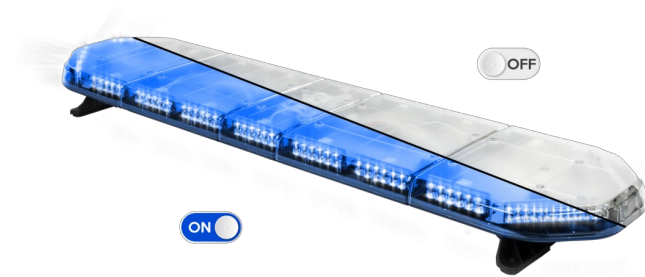

# LED LICHTBALKEN

LEGI39B24CB

LEGION LED lichtbalk | 139 cm | blauw | 24V + besturing

EAN: 5414184184978

## Specificaties

Aansluiting	Open kabeleinde
Aantal LEDs	132
Afmetingen	1387 mm x 331 mm x 59 mm (zonder montagesteunen)
Bestelbaar per	1
Bevestiging	Vast
Dakconnector	Neen, maar mogelijk als optie
ECE R65 Klasse 2	Ja
EMC	EMC R10
EMC R10	Ja
Eigenschappen	Met besturing (TRAFLEDCONTR.REV1)
Geleverd met	Kabel, universele bevestigingssteunen, sturing, handleiding
Gewicht (kg)	15,8 Kg

Kleur	Blauw
Kleur lens	Transparant
Lengte	Large (131 - 150 cm)
Lengte kabel (m)	4,50 m
Lichtbron	LED
Reeks	Legion
Verpakking	Bruine doos met etiket
Voeding	24V
Waterdicht	Ja