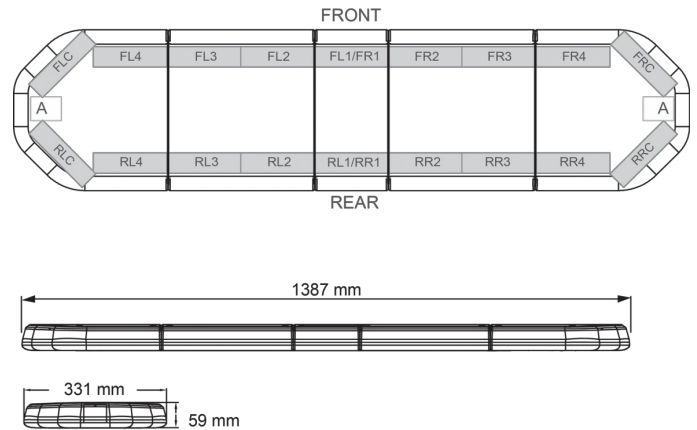

# LED LICHTBALKEN

LEG139B24CB

LEGION LED lichtbalk | 139 cm | blauw | 24V + besturing

EAN: 5414184184978

## Specificaties

Aansluiting	Open kabeleinde
Aantal LEDs	132
Afmetingen	1387 mm x 331 mm x 59 mm (zonder montagesteunen)
Bestelbaar per	1
Bevestiging	Vast
Dakconnector	Neen, maar mogelijk als optie
ECE R65 Klasse 2	Ja
EMC	EMC R10
EMC R10	Ja
Eigenschappen	Met besturing (TRAFLEDCONTR.REV1)
Geleverd met	Kabel, universele bevestigingssteunen, sturing, handleiding
Gewicht (kg)	15,8 Kg

Kleur	Blauw
Kleur lens	Transparant
Lengte	Large (131 - 150 cm)
Lengte kabel (m)	4,50 m
Lichtbron	LED
Reeks	Legion
Verpakking	Bruine doos met etiket
Voeding	24V
Waterdicht	Ja