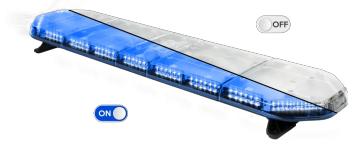

MEER...

LED Lichtbalken

**LEG139B24C
B**

LEGION LED lichtbalk | 139 cm | blauw | 24V + besturing

Specificaties

Aansluiting	Open kabeleinde	Kleur lens	Transparant
Aantal LEDs	132	Lengte kabel (meter)	4,50 m
Afmetingen	1387 mm x 331 mm x 59 mm (zonder montagesteunen)	Lichtbron	LED
Bestelbaar per	1	Verpakking	Bruine doos met etiket
Bevestiging	Vast	Voeding	24V
EAN	5414184003002	Waterdicht	Ja
Eigenschappen	Met besturing (TRAFLEDCONTR.REV1)	ECE R65 Klasse 2	Ja
EMC	EMC R10	Lengte	LARGE (131 - 150 cm)
EMC R10	Ja		
Geleverd met	Kabel, universele bevestigingssteunen, sturing, handleiding		
Gewicht (kg)	15,800 Kg		
Kleur	Blauw		