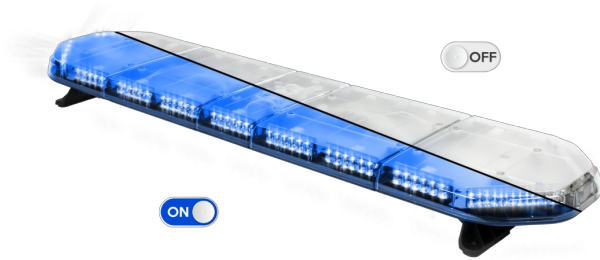

LED LICHTBALKEN

LEG139B24

LEGION LED lichtbalk | 139 cm | blauw | 24V

EAN: 5414184409255

Specificaties

| | |
|------------------|---|
| Aansluiting | Open kabeleinde |
| Aantal LEDs | 132 |
| Afmetingen | 1387 mm x 331 mm x 59 mm (zonder montagesteunen) |
| Bestelbaar per | 1 |
| Bevestiging | Vast |
| Dakconnector | Neen, maar mogelijk als optie |
| ECE R65 Klasse 2 | Ja |
| EMC | EMC R10 |
| EMC R10 | Ja |
| Eigenschappen | Zonder besturing, zonder dakconnector |
| Geleverd met | Kabel, universele bevestigingssteunen, handleiding |
| Gewicht (kg) | 15,6 Kg |

| | |
|------------------|------------------------|
| Kleur | Blauw |
| Kleur lens | Transparant |
| Lengte | Large (131 - 150 cm) |
| Lengte kabel (m) | 4,50 m |
| Lichtbron | LED |
| Reeks | Legion |
| Verpakking | Bruine doos met etiket |
| Voeding | 24V |
| Waterdicht | Ja |