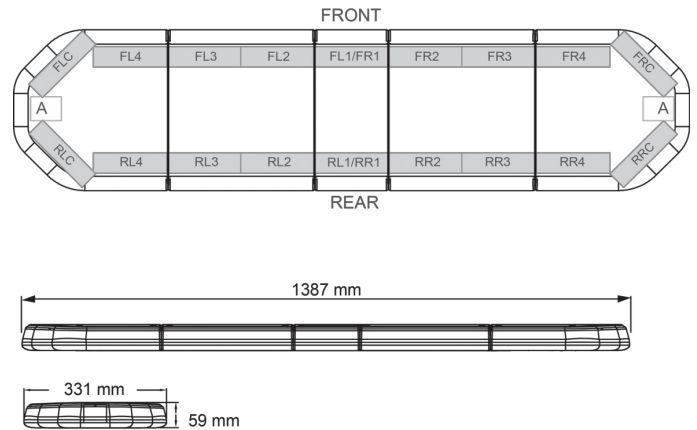

LED LICHTBALKEN

LEG139B24

LEGION LED lichtbalk | 139 cm | blauw | 24V

EAN: 5414184409255

Specificaties

| | |
|------------------|---|
| Aansluiting | Open kabeleinde |
| Aantal LEDs | 132 |
| Afmetingen | 1387 mm x 331 mm x 59 mm (zonder montagesteunen) |
| Bestelbaar per | 1 |
| Bevestiging | Vast |
| Dakconnector | Neen, maar mogelijk als optie |
| ECE R65 Klasse 2 | Ja |
| EMC | EMC R10 |
| EMC R10 | Ja |
| Eigenschappen | Zonder besturing, zonder dakconnector |
| Geleverd met | Kabel, universele bevestigingssteunen, handleiding |
| Gewicht (kg) | 15,6 Kg |

| | |
|------------------|------------------------|
| Kleur | Blauw |
| Kleur lens | Transparant |
| Lengte | Large (131 - 150 cm) |
| Lengte kabel (m) | 4,50 m |
| Lichtbron | LED |
| Reeks | Legion |
| Verpakking | Bruine doos met etiket |
| Voeding | 24V |
| Waterdicht | Ja |