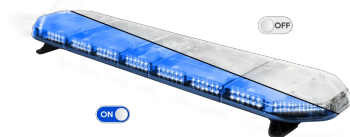

MEER...

LED Lichtbalken

LEG139B24

LEGION LED lichtbalk | 139 cm | blauw | 24V

EAN: 5414184006775

Specificaties

| | |
|------------------|--|
| Aansluiting | Open kabeleinde |
| Aantal LEDs | 132 |
| Afmetingen | 1387 mm x 331 mm x 59 mm (zonder montagesteunen) |
| Bestelbaar per | 1 |
| Bevestiging | Vast |
| EAN | 5414184002999 |
| ECE R65 Klasse 2 | Ja |
| EMC | EMC R10 |
| EMC R10 | Ja |
| Eigenschappen | Zonder besturing |

| | |
|------------------|--|
| Geleverd met | Kabel, universele bevestigingssteunen, handleiding |
| Gewicht (kg) | 15,6 Kg |
| Kleur | Blauw |
| Kleur lens | Transparant |
| Lengte | LARGE (131 - 150 cm) |
| Lengte kabel (m) | 4,50 m |
| Lichtbron | LED |
| Verpakking | Bruine doos met etiket |
| Voeding | 24V |
| Waterdicht | Ja |