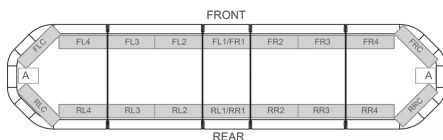

MEER...

LED Lichtbalken

LEG139B24

LEGION LED lichtbalk | 139 cm | blauw | 24V

EAN: 5414184006775

Specificaties

| | |
|------------------|--|
| Aansluiting | Open kabeleinde |
| Aantal LEDs | 132 |
| Afmetingen | 1387 mm x 331 mm x 59 mm (zonder montagesteunen) |
| Bestelbaar per | 1 |
| Bevestiging | Vast |
| EAN | 5414184002999 |
| ECE R65 Klasse 2 | Ja |
| EMC | EMC R10 |
| EMC R10 | Ja |
| Eigenschappen | Zonder besturing |

| | |
|------------------|--|
| Geleverd met | Kabel, universele bevestigingssteunen, handleiding |
| Gewicht (kg) | 15,6 Kg |
| Kleur | Blauw |
| Kleur lens | Transparant |
| Lengte | LARGE (131 - 150 cm) |
| Lengte kabel (m) | 4,50 m |
| Lichtbron | LED |
| Verpakking | Bruine doos met etiket |
| Voeding | 24V |
| Waterdicht | Ja |