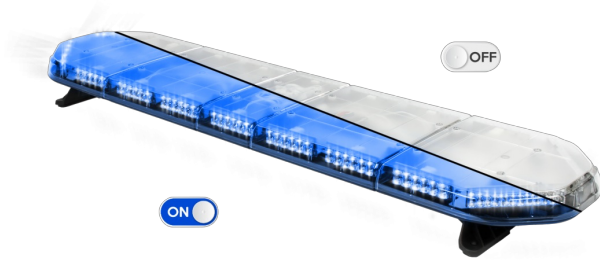

LED LICHTBALKEN

LEG139B12CB

LEGION LED lichtbalk | 139 cm | blauw | 12V + besturing

EAN: 5414184006768

Specificaties

Aansluiting	Open kabeleinde
Aantal LEDs	132
Afmetingen	1387 mm x 331 mm x 59 mm (zonder montagesteunen)
Bestelbaar per	1
Bevestiging	Vast
Dakconnector	Neen, maar mogelijk als optie
ECE R65 Klasse 2	Ja
EMC	EMC R10
EMC R10	Ja
Eigenschappen	Met besturing (TRAFLEDCONTR.REV1)
Geleverd met	Kabel, universele bevestigingssteunen, sturing, handleiding

Gewicht (kg)	15,8 Kg
Kleur	Blauw
Kleur lens	Transparant
Lengte	Large (131 - 150 cm)
Lengte kabel (m)	4,50 m
Lichtbron	LED
Reeks	Legion
Verbruik Amp	17 Amp
Verpakking	Bruine doos met etiket
Voeding	12V
Waterdicht	Ja