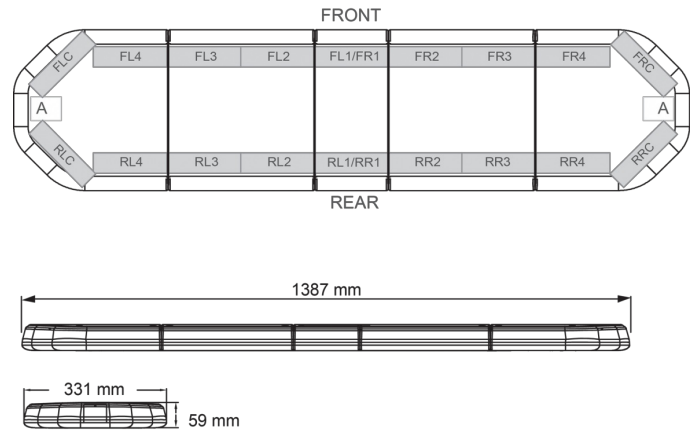

LED LICHTBALKEN

LEG139B12CB

LEGION LED lichtbalk | 139 cm | blauw | 12V + besturing

EAN: 5414184006768

Specificaties

Aansluiting	Open kabeleinde
Aantal LEDs	132
Afmetingen	1387 mm x 331 mm x 59 mm (zonder montagesteunen)
Bestelbaar per	1
Bevestiging	Vast
Dakconnector	Neen, maar mogelijk als optie
ECE R65 Klasse 2	Ja
EMC	EMC R10
EMC R10	Ja
Eigenschappen	Met besturing (TRAFLEDCONTR.REV1)
Geleverd met	Kabel, universele bevestigingssteunen, sturing, handleiding

Gewicht (kg)	15,8 Kg
Kleur	Blauw
Kleur lens	Transparant
Lengte	Large (131 - 150 cm)
Lengte kabel (m)	4,50 m
Lichtbron	LED
Reeks	Legion
Verbruik Amp	17 Amp
Verpakking	Bruine doos met etiket
Voeding	12V
Waterdicht	Ja