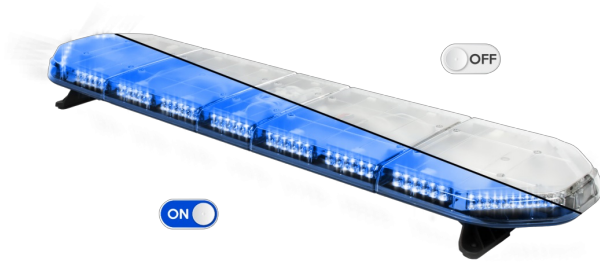

LED LICHTBALKEN

LEG139B12CB

LEGION LED lichtbalk | 139 cm | blauw | 12V + besturing

EAN: 5414184006768

Specificaties

Aansluiting	Open kabeleinde
Aantal LEDs	132
Afmetingen	1387 mm x 331 mm x 59 mm (zonder montagesteunen)
Bestelbaar per	1
Bevestiging	Vast
Dakconnector	Neen, maar mogelijk als optie
ECE R65 Klasse 2	Ja
EMC	EMC R10
EMC R10	Ja
Eigenschappen	Met besturing (TRAFLEDCONTR.REV1)
Geleverd met	Kabel, universele bevestigingssteunen, sturing, handleiding

Gewicht (kg)	15,8 Kg
Kleur	Blauw
Kleur lens	Transparant
Lengte	Large (131 - 150 cm)
Lengte kabel (m)	4,50 m
Lichtbron	LED
Reeks	Legion
Verbruik Amp	17 Amp
Verpakking	Bruine doos met etiket
Voeding	12V
Waterdicht	Ja