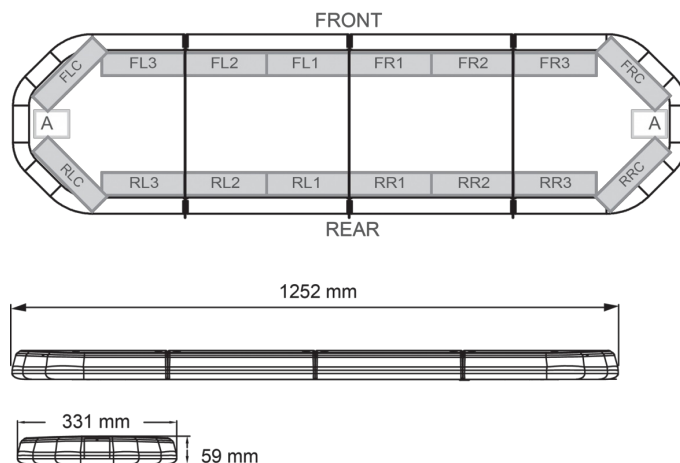

LED LICHTBALKEN

LEG125O12CB

LEGION LED lichtbalk | 125 cm | oranje | 12V + besturing

EAN: 5414184002944

Specificaties

Aansluiting	Open kabeleinde
Aantal LEDs	120
Afmetingen	1252 mm x 331 mm x 59 mm (zonder montagesteunen)
Bestelbaar per	1
Bevestiging	Vast
Dakconnector	Neen, maar mogelijk als optie
ECE R65 Klasse 2	Ja
EMC	EMC R10
EMC R10	Ja
Eigenschappen	Met besturing (TRAFLEDCONTR.REV1)
Geleverd met	Kabel, universele bevestigingssteunen, sturing, handleiding

Gewicht (kg)	14,3 Kg
Kleur	Oranje
Kleur lens	Transparant
Lengte	Medium (101 - 130 cm)
Lengte kabel (m)	4,50 m
Lichtbron	LED
Reeks	Legion
Verbruik Amp	16 Amp
Verpakking	Bruine doos met etiket
Voeding	12V
Waterdicht	Ja