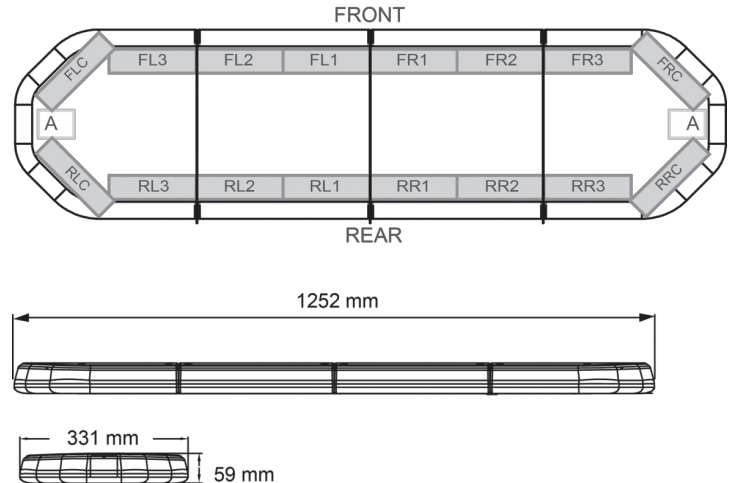

LED LICHTBALKEN

LEG125B24CB

LEGION LED lichtbalk | 125 cm | blauw | 24V + besturing

EAN: 5414184690738

Specificaties

Aansluiting	Open kabeleinde
Aantal LEDs	120
Afmetingen	1252 mm x 331 mm x 59 mm (zonder montagesteunen)
Bestelbaar per	1
Bevestiging	Vast
Dakconnector	Neen, maar mogelijk als optie
ECE R65 Klasse 2	Ja
EMC	EMC R10
EMC R10	Ja
Eigenschappen	Met besturing (TRAFLEDCONTR.REV1)
Geleverd met	Kabel, universele bevestigingssteunen, sturing, handleiding
Gewicht (kg)	14,3 Kg

Kleur	Blauw
Kleur lens	Transparant
Lengte	Medium (101 - 130 cm)
Lengte kabel (m)	4,50 m
Lichtbron	LED
Reeks	Legion
Verpakking	Bruine doos met etiket
Voeding	24V
Waterdicht	Ja