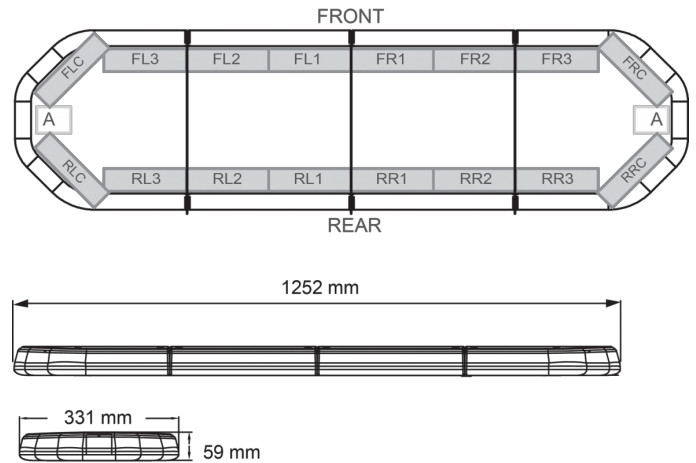

LED LICHTBALKEN

LEG125B24CB

LEGION LED lichtbalk | 125 cm | blauw | 24V + besturing

EAN: 5414184690738

Specificaties

Aansluiting	Open kabeleinde
Aantal LEDs	120
Afmetingen	1252 mm x 331 mm x 59 mm (zonder montagesteunen)
Bestelbaar per	1
Bevestiging	Vast
Dakconnector	Neen, maar mogelijk als optie
ECE R65 Klasse 2	Ja
EMC	EMC R10
EMC R10	Ja
Eigenschappen	Met besturing (TRAFLEDCONTR.REV1)
Geleverd met	Kabel, universele bevestigingssteunen, sturing, handleiding
Gewicht (kg)	14,3 Kg

Kleur	Blauw
Kleur lens	Transparant
Lengte	Medium (101 - 130 cm)
Lengte kabel (m)	4,50 m
Lichtbron	LED
Reeks	Legion
Verpakking	Bruine doos met etiket
Voeding	24V
Waterdicht	Ja