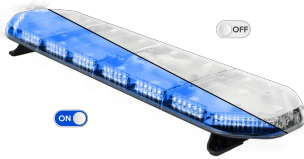

MEER...

LED Lichtbalken

LEG125B24C

B

LEGION LED lichtbalk | 125 cm | blauw | 24V + besturing

EAN: 5414184006744

Specificaties

Aansluiting	Open kabeleinde
Aantal LEDs	120
Afmetingen	1252 mm x 331 mm x 59 mm (zonder montagesteunen)
Bestelbaar per	1
Bevestiging	Vast
EAN	5414184002968
ECE R65 Klasse 2	Ja
EMC	EMC R10
EMC R10	Ja
Eigenschappen	Met besturing (TRAFLEDCONTR.REV1)

Geleverd met	Kabel, universele bevestigingssteunen, sturing, handleiding
Gewicht (kg)	14,3 Kg
Kleur	Blauw
Kleur lens	Transparant
Lengte	MEDIUM (101 - 130 cm)
Lengte kabel (m)	4,50 m
Lichtbron	LED
Verpakking	Bruine doos met etiket
Voeding	24V
Waterdicht	Ja