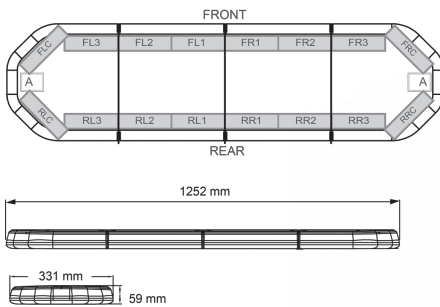

MEER...

LED Lichtbalken

LEG125B24C

B

LEGION LED lichtbalk | 125 cm | blauw | 24V + besturing

EAN: 5414184006744

Specificaties

Aansluiting	Open kabeleinde
Aantal LEDs	120
Afmetingen	1252 mm x 331 mm x 59 mm (zonder montagesteunen)
Bestelbaar per	1
Bevestiging	Vast
EAN	5414184002968
ECE R65 Klasse 2	Ja
EMC	EMC R10
EMC R10	Ja
Eigenschappen	Met besturing (TRAFLEDCONTR.REV1)

Geleverd met	Kabel, universele bevestigingssteunen, sturing, handleiding
Gewicht (kg)	14,3 Kg
Kleur	Blauw
Kleur lens	Transparant
Lengte	MEDIUM (101 - 130 cm)
Lengte kabel (m)	4,50 m
Lichtbron	LED
Verpakking	Bruine doos met etiket
Voeding	24V
Waterdicht	Ja