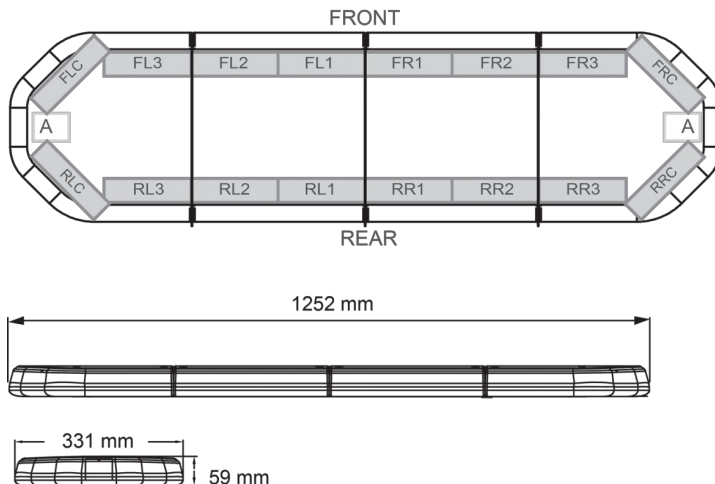

# LED LICHTBALKEN

LEG125B24

LEGION LED lichtbalk | 125 cm | blauw | 24V

EAN: 5414184285743

## Specificaties

Aansluiting	Open kabeleinde
Aantal LEDs	120
Afmetingen	1252 mm x 331 mm x 59 mm (zonder montagesteunen)
Bestelbaar per	1
Bevestiging	Vast
Dakconnector	Neen, maar mogelijk als optie
ECE R65 Klasse 2	Ja
EMC	EMC R10
EMC R10	Ja
Eigenschappen	Zonder besturing, zonder dakconnector
Geleverd met	Kabel, universele bevestigingssteunen, handleiding
Gewicht (kg)	14,1 Kg

Kleur	Blauw
Kleur lens	Transparant
Lengte	Medium (101 - 130 cm)
Lengte kabel (m)	4,50 m
Lichtbron	LED
Reeks	Legion
Verpakking	Bruine doos met etiket
Voeding	24V
Waterdicht	Ja