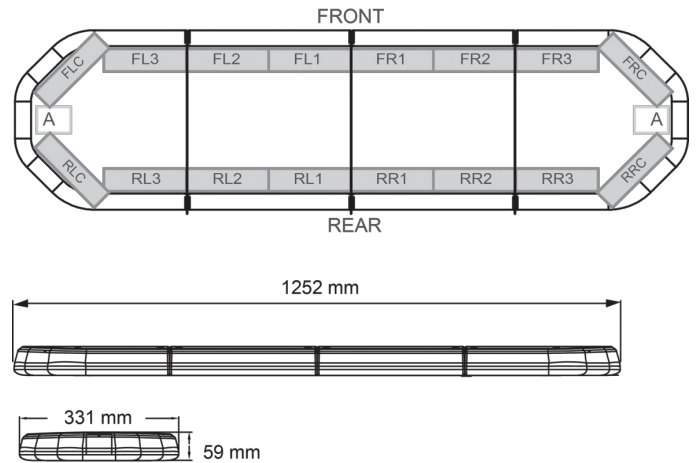

# LED LICHTBALKEN

LEG125B24

LEGION LED lichtbalk | 125 cm | blauw | 24V

EAN: 5414184285743

## Specificaties

Aansluiting	Open kabeleinde
Aantal LEDs	120
Afmetingen	1252 mm x 331 mm x 59 mm (zonder montagesteunen)
Bestelbaar per	1
Bevestiging	Vast
Dakconnector	Neen, maar mogelijk als optie
ECE R65 Klasse 2	Ja
EMC	EMC R10
EMC R10	Ja
Eigenschappen	Zonder besturing, zonder dakconnector
Geleverd met	Kabel, universele bevestigingssteunen, handleiding
Gewicht (kg)	14,1 Kg

Kleur	Blauw
Kleur lens	Transparant
Lengte	Medium (101 - 130 cm)
Lengte kabel (m)	4,50 m
Lichtbron	LED
Reeks	Legion
Verpakking	Bruine doos met etiket
Voeding	24V
Waterdicht	Ja