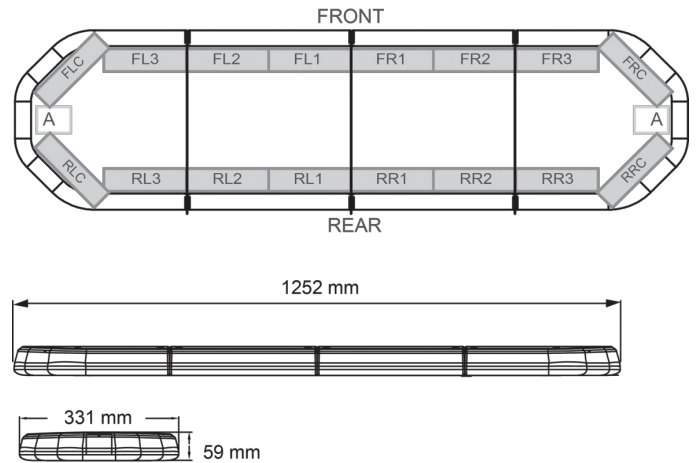

# LED LICHTBALKEN

LEG125B12

LEGION LED lichtbalk | 125 cm | blauw | 12V

EAN: 5414184006713

## Specificaties

Aansluiting	Open kabeleinde
Aantal LEDs	120
Afmetingen	1252 mm x 331 mm x 59 mm (zonder montagesteunen)
Bestelbaar per	1
Bevestiging	Vast
Dakconnector	Neen, maar mogelijk als optie
ECE R65 Klasse 2	Ja
EMC	EMC R10
EMC R10	Ja
Eigenschappen	Zonder besturing, zonder dakconnector
Geleverd met	Kabel, universele bevestigingssteunen, handleiding

Gewicht (kg)	14,1 Kg
Kleur	Blauw
Kleur lens	Transparant
Lengte	Medium (101 - 130 cm)
Lengte kabel (m)	4,50 m
Lichtbron	LED
Reeks	Legion
Verbruik Amp	16 Amp
Verpakking	Bruine doos met etiket
Voeding	12V
Waterdicht	Ja