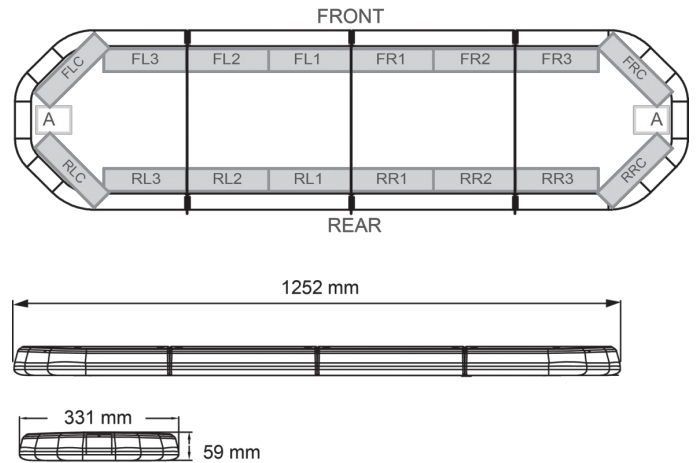

LED LICHTBALKEN

LEG125B12

LEGION LED lichtbalk | 125 cm | blauw | 12V

EAN: 5414184006713

Specificaties

Aansluiting	Open kabeleinde
Aantal LEDs	120
Afmetingen	1252 mm x 331 mm x 59 mm (zonder montagesteunen)
Bestelbaar per	1
Bevestiging	Vast
Dakconnector	Neen, maar mogelijk als optie
ECE R65 Klasse 2	Ja
EMC	EMC R10
EMC R10	Ja
Eigenschappen	Zonder besturing, zonder dakconnector
Geleverd met	Kabel, universele bevestigingssteunen, handleiding

Gewicht (kg)	14,1 Kg
Kleur	Blauw
Kleur lens	Transparant
Lengte	Medium (101 - 130 cm)
Lengte kabel (m)	4,50 m
Lichtbron	LED
Reeks	Legion
Verbruik Amp	16 Amp
Verpakking	Bruine doos met etiket
Voeding	12V
Waterdicht	Ja