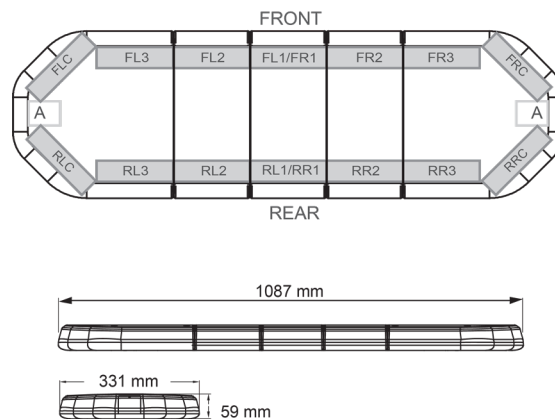

# LED LICHTBALKEN

LEG109O24CB

LEGION LED lichtbalk | 109 cm | oranje | 24V + besturing

EAN: 5414184001688

## Specificaties

Aansluiting	Open kabeleinde
Aantal LEDs	108
Afmetingen	1087 mm x 331 mm x 59 mm (zonder montagesteunen)
Bestelbaar per	1
Bevestiging	Vast
Dakconnector	Neen, maar mogelijk als optie
ECE R65 Klasse 2	Ja
EMC	EMC R10
EMC R10	Ja
Eigenschappen	Met besturing (TRAFLEDCONTR.REV1)
Geleverd met	Kabel, universele bevestigingssteunen, sturing, handleiding
Gewicht (kg)	13,8 Kg

Kleur	Oranje
Kleur lens	Transparant
Lengte	Medium (101 - 130 cm)
Lengte kabel (m)	4,50 m
Lichtbron	LED
Reeks	Legion
Verpakking	Bruine doos met etiket
Voeding	24V
Waterdicht	Ja