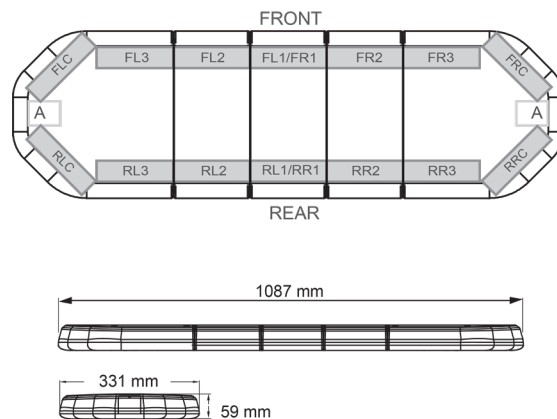

# LED LICHTBALKEN

LEG109024CB

LEGION LED lichtbalk | 109 cm | oranje | 24V + besturing

EAN: 5414184001688

## Specificaties

Aansluiting	Open kabeleinde
Aantal LEDs	108
Afmetingen	1087 mm x 331 mm x 59 mm (zonder montagesteunen)
Bestelbaar per	1
Bevestiging	Vast
Dakconnector	Neen, maar mogelijk als optie
ECE R65 Klasse 2	Ja
EMC	EMC R10
EMC R10	Ja
Eigenschappen	Met besturing (TRAFLEDCONTR.REV1)
Geleverd met	Kabel, universele bevestigingssteunen, sturing, handleiding
Gewicht (kg)	13,8 Kg

Kleur	Oranje
Kleur lens	Transparant
Lengte	Medium (101 - 130 cm)
Lengte kabel (m)	4,50 m
Lichtbron	LED
Reeks	Legion
Verpakking	Bruine doos met etiket
Voeding	24V
Waterdicht	Ja