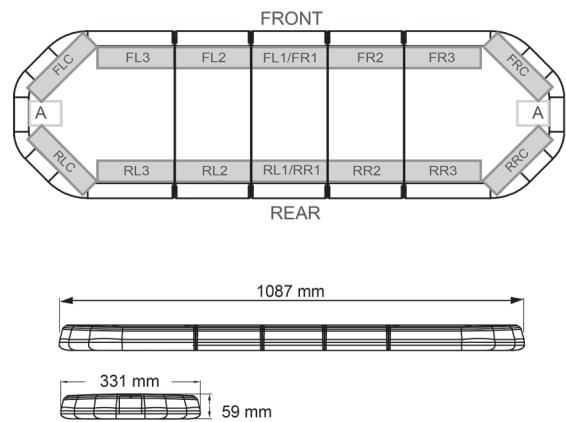

# LED LICHTBALKEN

LEG109O24

LEGION LED lichtbalk | 109 cm | oranje | 24V

EAN: 5414184474901

## Specificaties

Aansluiting	Open kabeleinde
Aantal LEDs	108
Afmetingen	1087 mm x 331 mm x 59 mm (zonder montagesteunen)
Bestelbaar per	1
Bevestiging	Vast
Dakconnector	Neen, maar mogelijk als optie
ECE R65 Klasse 2	Ja
EMC	EMC R10
EMC R10	Ja
Eigenschappen	Zonder besturing, zonder dakconnector
Geleverd met	Kabel, universele bevestigingssteunen, handleiding
Gewicht (kg)	13,6 Kg

Kleur	Oranje
Kleur lens	Transparant
Lengte	Medium (101 - 130 cm)
Lengte kabel (m)	4,50 m
Lichtbron	LED
Reeks	Legion
Verpakking	Bruine doos met etiket
Voeding	24V
Waterdicht	Ja