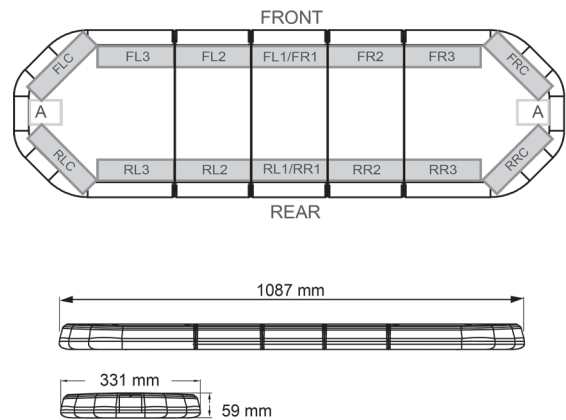

# LED LICHTBALKEN

LEG109024

LEGION LED lichtbalk | 109 cm | oranje | 24V

EAN: 5414184474901

## Specificaties

Aansluiting	Open kabeleinde
Aantal LEDs	108
Afmetingen	1087 mm x 331 mm x 59 mm (zonder montagesteunen)
Bestelbaar per	1
Bevestiging	Vast
Dakconnector	Neen, maar mogelijk als optie
ECE R65 Klasse 2	Ja
EMC	EMC R10
EMC R10	Ja
Eigenschappen	Zonder besturing, zonder dakconnector
Geleverd met	Kabel, universele bevestigingssteunen, handleiding
Gewicht (kg)	13,6 Kg

Kleur	Oranje
Kleur lens	Transparant
Lengte	Medium (101 - 130 cm)
Lengte kabel (m)	4,50 m
Lichtbron	LED
Reeks	Legion
Verpakking	Bruine doos met etiket
Voeding	24V
Waterdicht	Ja