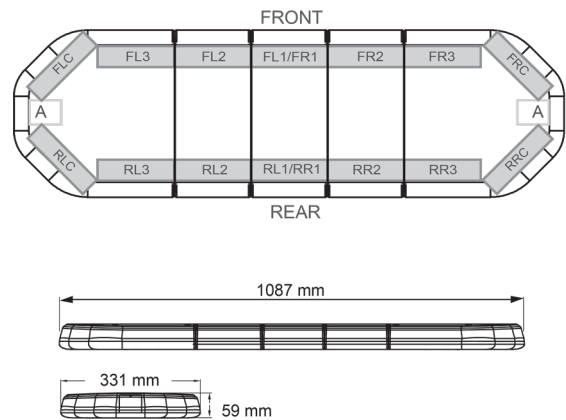

LED LICHTBALKEN

LEG109012CB

LEGION LED lichtbalk | 109 cm | oranje | 12V + besturing

EAN: 5414184001664

Specificaties

Aansluiting	Open kabeleinde
Aantal LEDs	108
Afmetingen	1087 mm x 331 mm x 59 mm (zonder montagesteunen)
Bestelbaar per	1
Bevestiging	Vast
Dakconnector	Neen, maar mogelijk als optie
ECE R65 Klasse 2	Ja
EMC	EMC R10
EMC R10	Ja
Eigenschappen	Met besturing (TRAFLEDCONTR.REV1)
Geleverd met	Kabel, universele bevestigingssteunen, sturing, handleiding

Gewicht (kg)	13,8 Kg
Kleur	Oranje
Kleur lens	Transparant
Lengte	Medium (101 - 130 cm)
Lengte kabel (m)	4,50 m
Lichtbron	LED
Reeks	Legion
Verbruik Amp	15 Amp
Verpakking	Bruine doos met etiket
Voeding	12V
Waterdicht	Ja