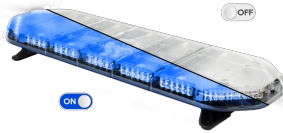

MEER...

LED Lichtbalken

**LEG109B24C
B**

LEGION LED lichtbalk | 109 cm | blauw | 24V + besturing

EAN: 5414184006706

Specificaties

Aansluiting	Open kabeleinde	Kleur lens	Transparant
Aantal LEDs	108	Lengte kabel (meter)	4,50 m
Afmetingen	1087 mm x 331 mm x 59 mm (zonder montagesteunen)	Lichtbron	LED
Bestelbaar per	1	Verpakking	Bruine doos met etiket
Bevestiging	Vast	Voeding	24V
EAN	5414184001688	Waterdicht	Ja
Eigenschappen	Met besturing (TRAFLEDCONTR.REV1)	ECE R65 Klasse 2	Ja
EMC	EMC R10	Lengte	MEDIUM (101 - 130 cm)
EMC R10	Ja		
Geleverd met	Kabel, universele bevestigingssteunen, sturing, handleiding		
Gewicht (kg)	13,800 Kg		
Kleur	Blauw		