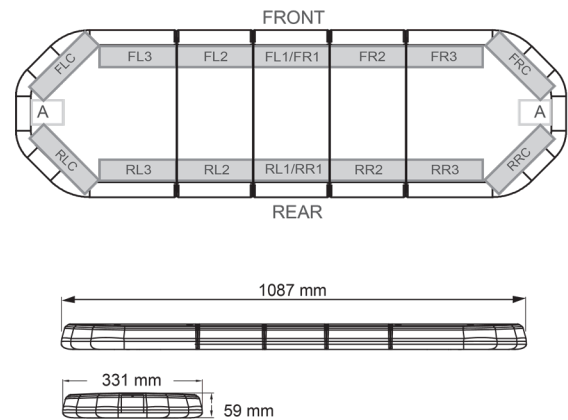

# LED LICHTBALKEN

LEG109B24

LEGION LED lichtbalk | 109 cm | blauw | 24V

EAN: 5414184828285

## Specificaties

Aansluiting	Open kabeleinde
Aantal LEDs	108
Afmetingen	1087 mm x 331 mm x 59 mm (zonder montagesteunen)
Bestelbaar per	1
Bevestiging	Vast
Dakconnector	Neen, maar mogelijk als optie
ECE R65 Klasse 2	Ja
EMC	EMC R10
EMC R10	Ja
Eigenschappen	Zonder besturing, zonder dakconnector
Geleverd met	Kabel, universele bevestigingssteunen, handleiding
Gewicht (kg)	13,6 Kg

Kleur	Blauw
Kleur lens	Transparant
Lengte	Medium (101 - 130 cm)
Lengte kabel (m)	4,50 m
Lichtbron	LED
Reeks	Legion
Verpakking	Bruine doos met etiket
Voeding	24V
Waterdicht	Ja