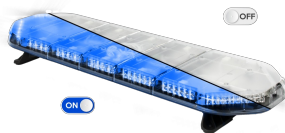

# MEER...

LED Lichtbalken

**LEG109B24**

## LEGION LED lichtbalk | 109 cm | blauw | 24V

EAN: 5414184006676

### Specificaties

Aansluiting	Open kabeleinde
Aantal LEDs	108
Afmetingen	1087 mm x 331 mm x 59 mm (zonder montagesteunen)
Bestelbaar per	1
Bevestiging	Vast
EAN	5414184001671
ECE R65 Klasse 2	Ja
EMC	EMC R10
EMC R10	Ja
Eigenschappen	Zonder besturing

Geleverd met	Kabel, universele bevestigingssteunen, handleiding
Gewicht (kg)	13,6 Kg
Kleur	Blauw
Kleur lens	Transparant
Lengte	MEDIUM (101 - 130 cm)
Lengte kabel (m)	4,50 m
Lichtbron	LED
Verpakking	Bruine doos met etiket
Voeding	24V
Waterdicht	Ja