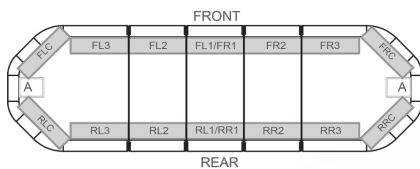

Tel : +32 2 452 80 01 - www.aeb.be - info@aeb.be

Bank: ING Rekeningnummer: BE59 3100 1365 1626

Pagina: 1 / 1