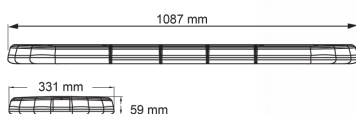

### Specificaties

Aansluiting	Open kabeleinde
Aantal LEDs	108
Afmetingen	1087 mm x 331 mm x 59 mm (zonder montagesteunen)
Bestelbaar per	1
Bevestiging	Vast
EAN	5414184001671
ECE R65 Klasse 2	Ja
EMC	EMC R10
EMC R10	Ja
Eigenschappen	Zonder besturing

Geleverd met	Kabel, universele bevestigingssteunen, handleiding
Gewicht (kg)	13,6 Kg
Kleur	Blauw
Kleur lens	Transparant
Lengte	MEDIUM (101 - 130 cm)
Lengte kabel (m)	4,50 m
Lichtbron	LED
Verpakking	Bruine doos met etiket
Voeding	24V
Waterdicht	Ja