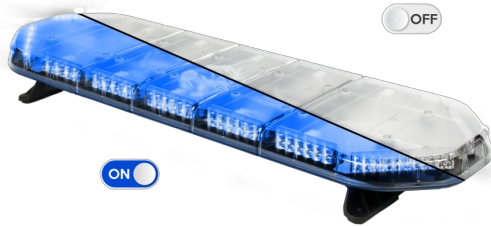

LED LICHTBALKEN

LEG109B12CB

LEGION LED lichtbalk | 109 cm | blauw | 12V + besturing

EAN: 5414184006805

Specificaties

Aansluiting	Open kabeleinde
Aantal LEDs	108
Afmetingen	1087 mm x 331 mm x 59 mm (zonder montagesteunen)
Bestelbaar per	1
Bevestiging	Vast
Dakconnector	Neen, maar mogelijk als optie
ECE R65 Klasse 2	Ja
EMC	EMC R10
EMC R10	Ja
Eigenschappen	Met besturing (TRAFLEDCONTR.REV1)
Geleverd met	Kabel, universele bevestigingssteunen, sturing, handleiding

Gewicht (kg)	13,8 Kg
Kleur	Blauw
Kleur lens	Transparant
Lengte	Medium (101 - 130 cm)
Lengte kabel (m)	4,50 m
Lichtbron	LED
Reeks	Legion
Verbruik Amp	15 Amp
Verpakking	Bruine doos met etiket
Voeding	12V
Waterdicht	Ja