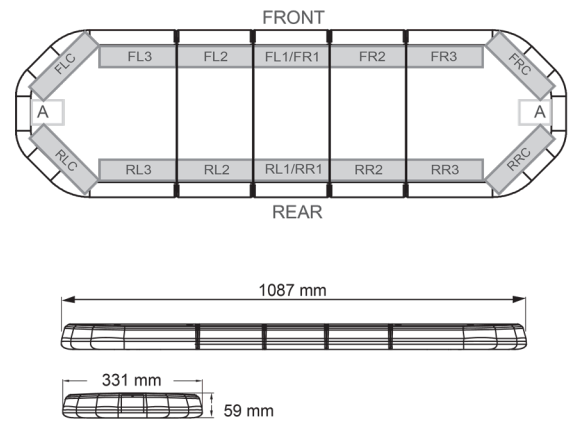

LED LICHTBALKEN

LEG109B12CB

LEGION LED lichtbalk | 109 cm | blauw | 12V + besturing

EAN: 5414184006805

Specificaties

Aansluiting	Open kabeleinde
Aantal LEDs	108
Afmetingen	1087 mm x 331 mm x 59 mm (zonder montagesteunen)
Bestelbaar per	1
Bevestiging	Vast
Dakconnector	Neen, maar mogelijk als optie
ECE R65 Klasse 2	Ja
EMC	EMC R10
EMC R10	Ja
Eigenschappen	Met besturing (TRAFLEDCONTR.REV1)
Geleverd met	Kabel, universele bevestigingssteunen, sturing, handleiding

Gewicht (kg)	13,8 Kg
Kleur	Blauw
Kleur lens	Transparant
Lengte	Medium (101 - 130 cm)
Lengte kabel (m)	4,50 m
Lichtbron	LED
Reeks	Legion
Verbruik Amp	15 Amp
Verpakking	Bruine doos met etiket
Voeding	12V
Waterdicht	Ja