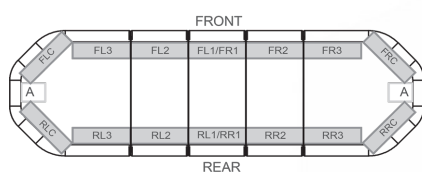

Tel : +32 2 452 80 01 - www.aeb.be - info@aeb.be

Bank: ING Rekeningnummer: BE59 3100 1365 1626

Pagina: 1 / 1