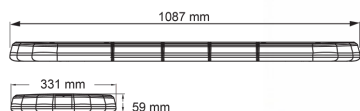

### Specificaties

Aansluiting	Open kabeleinde
Aantal LEDs	108
Afmetingen	1087 mm x 331 mm x 59 mm (zonder montagesteunen)
Bestelbaar per	1
Bevestiging	Vast
EAN	5414184001657
ECE R65 Klasse 2	Ja
EMC	EMC R10
EMC R10	Ja
Eigenschappen	Zonder besturing
Geleverd met	Kabel, universele bevestigingssteunen, handleiding
Gewicht (kg)	13,6 Kg

Kleur	Blauw
Kleur lens	Transparant
Lengte	MEDIUM (101 - 130 cm)
Lengte kabel (m)	4,50 m
Lichtbron	LED
Verbruik Amp	15 Amp
Verpakking	Bruine doos met etiket
Voeding	12V
Waterdicht	Ja

Tel : +32 2 452 80 01 - [www.aeb.be](http://www.aeb.be) - [info@aeb.be](mailto:info@aeb.be)