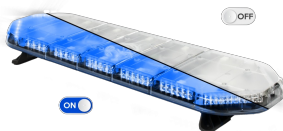

# MEER...

LED Lichtbalken

**LEG109B12**

## LEGION LED lichtbalk | 109 cm | blauw | 12V

EAN: 5414184009202

### Specificaties

Aansluiting	Open kabeleinde
Aantal LEDs	108
Afmetingen	1087 mm x 331 mm x 59 mm (zonder montagesteunen)
Bestelbaar per	1
Bevestiging	Vast
EAN	5414184001657
ECE R65 Klasse 2	Ja
EMC	EMC R10
EMC R10	Ja
Eigenschappen	Zonder besturing
Geleverd met	Kabel, universele bevestigingssteunen, handleiding
Gewicht (kg)	13,6 Kg

Kleur	Blauw
Kleur lens	Transparant
Lengte	MEDIUM (101 - 130 cm)
Lengte kabel (m)	4,50 m
Lichtbron	LED
Verbruik Amp	15 Amp
Verpakking	Bruine doos met etiket
Voeding	12V
Waterdicht	Ja

Tel : +32 2 452 80 01 - [www.aeb.be](http://www.aeb.be) - [info@aeb.be](mailto:info@aeb.be)