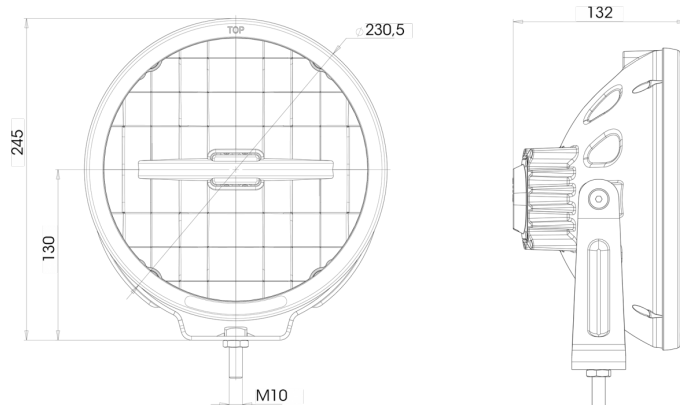

### Specificaties

Aansluiting	Open kabeleinde
Bestelbaar per	1
Bevestiging	Bout M10
Diameter mm	230 mm
Dikte mm	132 mm
EMC	EMC R10
EMC R10	Ja
Gewicht (kg)	2 Kg
Hoogte mm	245 mm
IP-graad	IP66+IP68

Keuring	ECE 112+R7
Kleur	Wit
Kleur lens	Transparant
Lengte kabel (m)	3 m
Lichtbron	LED
Montagezijde	Vooraan
Specificaties	215000 candela
Type	Verstralers
Verpakking	POS verpakking
Voeding	12V - 24V