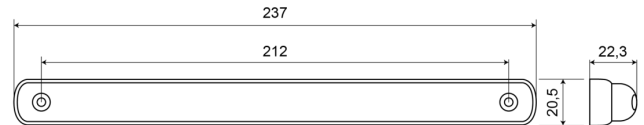

LICHTEN VOOR EN ACHTER

LEDSTOP3R06M

Derde remlicht | 12-24V | LED | rood | 6 meter kabel

EAN: 5414184003965

Specificaties

Aansluiting	Open kabeleinde
Afmetingen	237 mm x 20,5 mm x 22,3 mm
Bedrijfstemperatuur	-30°C / +65°C
Bestelbaar per	1
EMC	EMC R10
EMC R10	Ja
Geleverd met	Montageboutjes
Gewicht (kg)	0,076 Kg
IP-graad	IP66+IP68

Keuring	ECE R7-S3
Kleur	Rood
Kleur lens	Rood
Lengte kabel (m)	6 m
Lichtbron	LED
Montagezijde	Achteraan
Type	Derde remlichten
Verpakking	POS verpakking
Voeding	12V - 24V