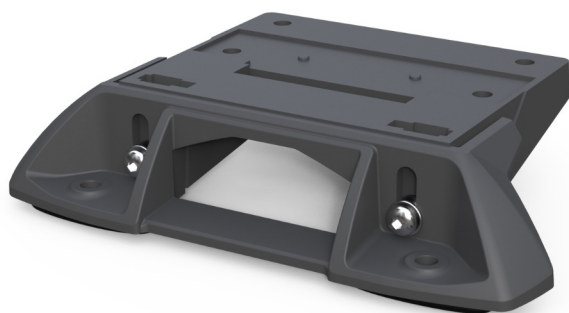

MONTAGE PLATEN/RUBBER/SIER & AFDEKPLATEN

LB-SUP01

Montagesteun | LEGION | RAIDEN | KUIPER |
verstelbaar

EAN: 5414184575448

Specificaties

Bestelbaar per	1	Kleur	Zwart
Bevestiging	Opbouw	Materiaal	Hard kunststof
Geleverd met	Bevestigingsboutjes	Typisch geschikt voor	KUIPER, LEGION, RAIDEN