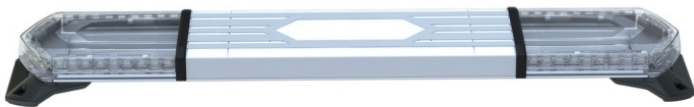

# LED LICHTBALKEN

KUIPER-150-  
CLOR

KUIPER LED lichtbalk | 150 cm | oranje | 12/24V

EAN: 5414184232334

## Specificaties

Aantal flitspatronen	31	Kleur lens	Transparant, Wit middenstuk
Afmetingen	1516 mm x 215 mm x 58,5 mm	Lengte	X-Large (151 - 200 cm)
Bestelbaar per	1	Lengte kabel (m)	3 m
Bevestiging	Vast	Lichtbron	LED
ECE R65 Klasse 1	Ja	Reeks	Kuiper
EMC R10	Ja	Voeding	12V - 24V
Eigenschappen	Zonder besturing, zonder dakconnector	Waterdicht	IPX5
Kleur	Oranje		