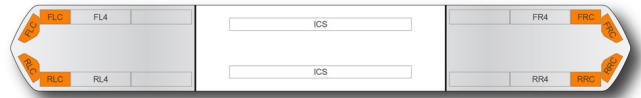

# LED LICHTBALKEN

KUIPER-150-  
CLOR

KUIPER LED lichtbalk | 150 cm | oranje | 12/24V

EAN: 5414184232334

## Specificaties

Aantal flitspatronen	31
Afmetingen	1516 mm x 215 mm x 58,5 mm
Bestelbaar per	1
Bevestiging	Vast
ECE R65 Klasse 1	Ja
EMC R10	Ja
Eigenschappen	Zonder besturing, zonder dakconnector
Kleur	Oranje

Kleur lens	Transparant, Wit middenstuk
Lengte	X-Large (151 - 200 cm)
Lengte kabel (m)	3 m
Lichtbron	LED
Reeks	Kuiper
Voeding	12V - 24V
Waterdicht	IPX5