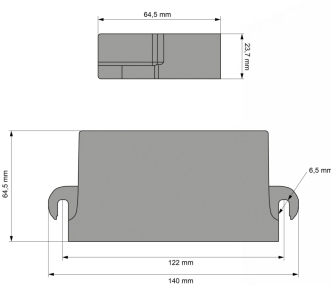

MEER...

Bedieningssystemen, sirenes

**KIT MOD-
SPA-US B**

Sirene + Luidspreker | 150 watt-115 dB

EAN: 5414184001442

Specificaties

Afmetingen	Sirene : 140 mm x 64,5 mm x 23,7 mm - Speaker : 160 mm x 160 mm x 80 mm
Bestelbaar per	1
Bevestiging	Opbouw
Decibel	122 dB(A) @ 3,5 m
EAN	5414184001442
EMC	EMC
Eigenschappen	1 uitgang 3.5 Amp, 1 uitgang speaker 100W-150W, 1 DAG/NACHT, 1 Horn
Geleverd met	Complete set

Gewicht (kg)	2 Kg
Specificaties	1x3,5A, 100-150W uitgangen / ON-OFF schakelaars
Tonen	Wail - Yelp - Hi/Lo
Type	Sirene & luidspreker
Voeding	12V - 24V

Goed om te weten

AEB programmatiedienst

Tel : +32 2 452 80 01 - www.aeb.be - info@aeb.be