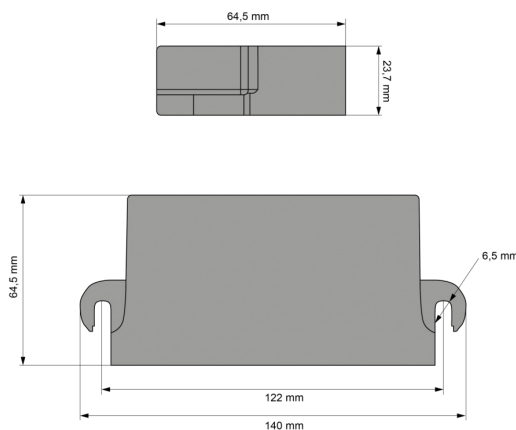

### Specificaties

Afmetingen	Sirene : 140 mm x 64,5 mm x 23,7 mm - Speaker : 160 mm x 160 mm x 80 mm
Bestelbaar per	1
Bevestiging	Opbouw
Decibel	122 dB(A) @ 3,5 m
EMC	EMC
Eigenschappen	1 uitgang 3.5 Amp, 1 uitgang speaker 100W-150W, 1 DAG/NACHT, 1 Horn

Geleverd met	Complete set
Gewicht (kg)	2 Kg
Specificaties	1x3,5A, 100-150W uitgangen / ON-OFF schakelaars
Tonen	Wail - Yelp - Hi/Lo
Type	Sirene & luidspreker
Voeding	12V - 24V