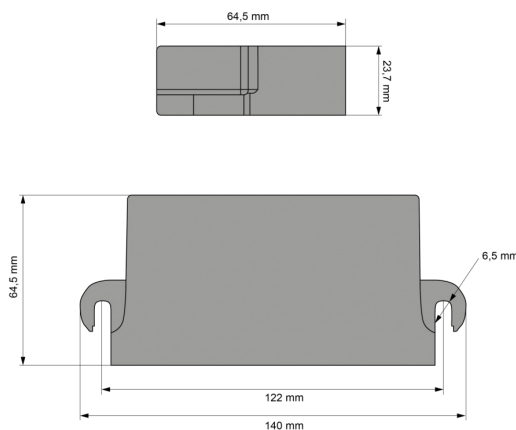

KIT MOD-SPA-US
A

Sirene + Luidspreker | 150 watt-115 dB

EAN: 5414184001435

Specificaties

Afmetingen	Sirene : 140 mm x 64,5 mm x 23,7 mm - Speaker : 160 mm x 160 mm x 80 mm
Bestelbaar per	1
Bevestiging	Opbouw
Decibel	122 dB(A) @ 3,5 m
EMC	EMC
Eigenschappen	1 uitgang 3.5 Amp, 1 uitgang speaker 100W-150W, 1 DAG/NACHT, 1 Horn

Geleverd met	Complete set
Gewicht (kg)	2 Kg
Specificaties	1x3,5A, 100-150W uitgangen / moment druktoetsen
Tonen	Wail - Yelp - Hi/Lo
Type	Sirene & luidspreker
Voeding	12V - 24V

Goed om te weten

AEB programmatiedienst