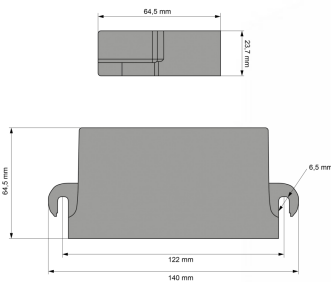

Goed om te weten

AEB programmatiedienst

Tel : +32 2 452 80 01 - www.aeb.be - info@aeb.be

Bank: ING Rekeningnummer: BE59 3100 1365 1626

Pagina: 1 / 1