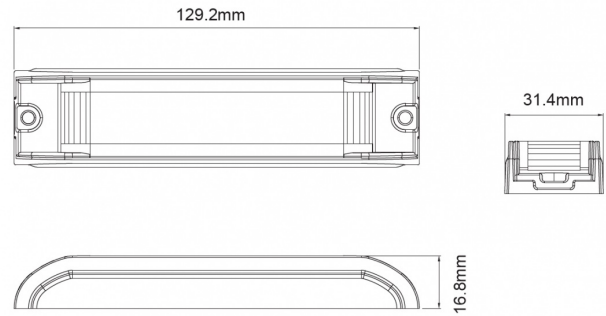

LED FLITSERS

ID6-OR

Flitser | LED | 6 LEDs | 12-24V | oranje LEDs

EAN: 5414184019928

Specificaties

Aansluiting	Open kabeleinde
Aantal LEDs	6
Aantal flitspatronen	15
Afmetingen	129 mm x 31 mm x 17 mm
Bedrijfstemperatuur	-30°C / +65°C
Bestelbaar per	1
Bevestiging	Opbouw
Breedte mm	31 mm
ECE R65 Klasse 1	Ja
EMC	EMC R10
EMC R10	Ja
Eigenschappen	Openingshoek van 180° dmv 'wrap around optic'

Geleverd met	Montageboutjes, dichtingsring
Gewicht (kg)	0,125 Kg
Hoogte mm	17 mm
IP-graad	IP67
Kleur	Oranje
Kleur lens	Transparant
Lengte kabel (m)	0,25 m
Lengte mm	129 mm
Lichtbron	LED
Synchroniseerbaar	Ja
Voeding	12V - 24V
Vorm	Langwerpig