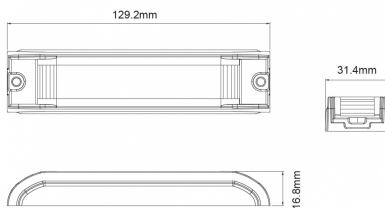

LED FLITSERS

ID6-OR

Flitser | LED | 6 LEDs | 12-24V | oranje LEDs

EAN: 5414184019928

Specificaties

Aansluiting	Open kabeleinde
Aantal LEDs	6
Aantal flitspatronen	15
Afmetingen	129 mm x 31 mm x 17 mm
Bedrijfstemperatuur	-30°C / +65°C
Bestelbaar per	1
Bevestiging	Opbouw
Breedte mm	31 mm
EAN	5414184019928
ECE R65 Klasse 1	Ja
EMC	EMC R10
EMC R10	Ja
Eigenschappen	Openingshoek van 180° dmv 'wrap around optic'
Geleverd met	Montageboutjes, dichtingsring

Gewicht (kg)	0,125 Kg
Hoogte mm	17 mm
IP-graad	IP67
Kleur	Oranje
Kleur lens	Transparant
Lengte kabel (m)	0,25 m
Lengte mm	129 mm
Lichtbron	LED
Synchroniseerbaar	Ja
Voeding	12V - 24V
Vorm	Langwerpig

Tel : +32 2 452 80 01 - www.aeb.be - info@aeb.be