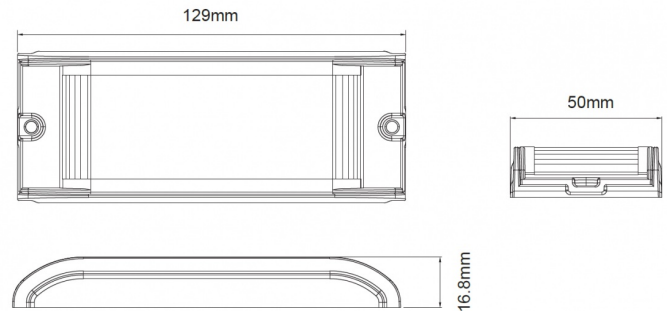

EAN: 5414184019898

Specificaties

Aansluiting	Open kabeleinde	Geleverd met	Montageboutjes, dichtingsring
Aantal LEDs	12	Gewicht (kg)	0,17 Kg
Aantal flitspatronen	15	Hoogte mm	17 mm
Afmetingen	129 mm x 50 mm x 17 mm	IP-graad	IP67
Bedrijfstemperatuur	-30°C / +65°C	Kleur	Oranje
Bestelbaar per	1	Kleur lens	Transparant
Bevestiging	Opbouw	Lengte kabel (m)	0,25 m
Breedte mm	50 mm	Lengte mm	129 mm
ECE R65 Klasse 1	Ja	Lichtbron	LED
EMC	EMC R10	Synchroniseerbaar	Ja
EMC R10	Ja	Voeding	12V - 24V
Eigenschappen	Openingshoek van 180° dmv 'wrap around optic'	Vorm	Rechthoekig/langwerpig/verlengd