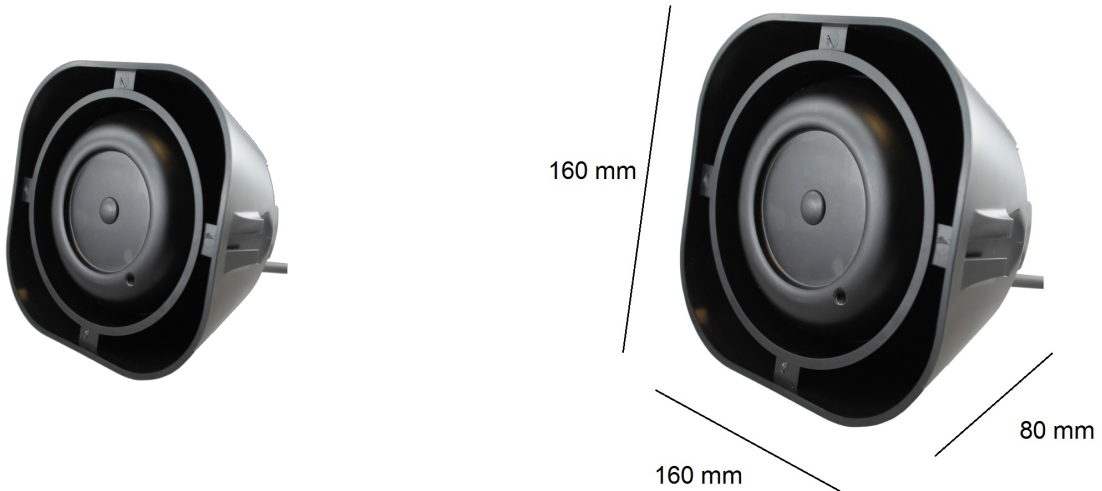

SIRENES EN LUIDSPREKERS

HP150/3

Luidspreker | 150 watt | 8 ohm | 115 dB

EAN: 5414184002159

Specificaties

| | | | |
|----------------|---|---------------|-------------|
| Afmetingen | 160 mm x 160 mm x 80 mm | Gewicht (kg) | 2,4 Kg |
| Bestelbaar per | 1 | IP-graad | IP54 |
| Bevestiging | Verborgen | Specificaties | 8 ohm |
| Decibel | 115 dB(A) op 3,5 m (in combinatie met sirene van KIT SPA, CCS4 LS en CCS8 LS) | Type | Luidspreker |
| Eigenschappen | Plat model, slechts 80 mm dik ! | Watt | 150 Watt |