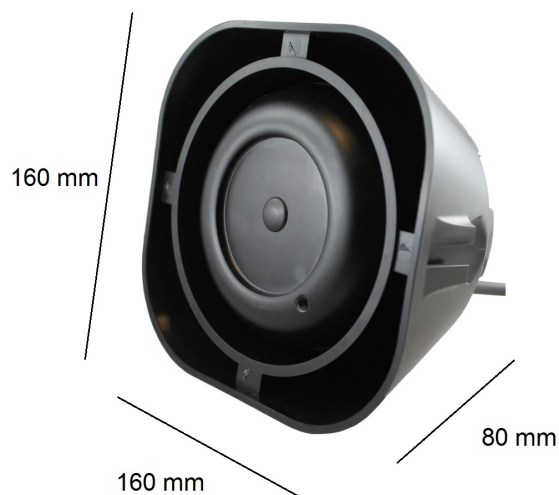

HP150/3

Luidspreker | 150 watt - 115 dB

EAN: 5414184002159

Specificaties

Afmetingen	160 mm x 160 mm x 80 mm
Bestelbaar per	1
Bevestiging	Verborgen
Decibel	115 dB(A) op 3,5 m (in combinatie met sirene van KIT SPA, CCS4 LS en CCS8 LS)
Eigenschappen	Plat model, slechts 80 mm dik !

Gewicht (kg)	2,4 Kg
IP-graad	IP54
Specificaties	8 ohm
Type	Luidspreker
Watt	150 Watt