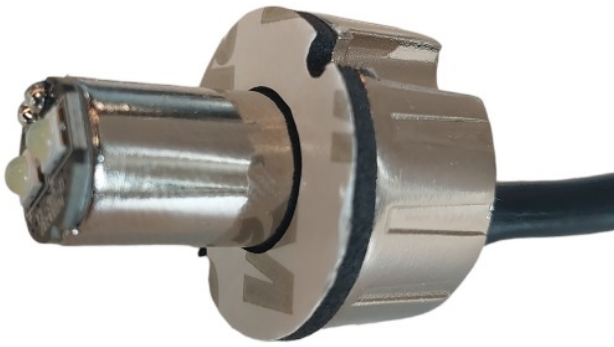

# LED FLITSERS

HIDEFLASH-RO

Flitser | LED | 2 LEDs | 12-24V | rood

EAN: 5414184302204

## Specificaties

Aansluiting	Open kabeleinde
Aantal LEDs	2
Aantal flitspatronen	21
Afmetingen	25 mm x 33 mm x 22 mm
Bestelbaar per	1
Bevestiging	Inbouw
ECE R65	Nee
EMC	EMC R10
EMC R10	Ja
Gewicht (kg)	0,175 Kg

Kleur	Rood
Kleur lens	Transparant
Lengte kabel (m)	0,30 m
Lichtbron	LED
Synchroniseerbaar	Ja
Verbruik Amp	0,50 Amp
Voeding	12V - 24V
Vorm	Rond