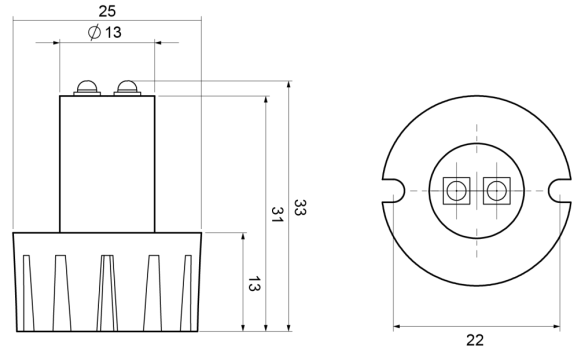

## Specificaties

Aansluiting	Open kabeleinde
Aantal LEDs	2
Aantal flitspatronen	21
Afmetingen	25 mm x 33 mm x 22 mm
Bestelbaar per	1
Bevestiging	Inbouw
ECE R65	Nee
EMC	EMC R10
EMC R10	Ja
Gewicht (kg)	0,175 Kg

Kleur	Rood
Kleur lens	Transparant
Lengte kabel (m)	0,30 m
Lichtbron	LED
Synchroniseerbaar	Ja
Verbruik Amp	0,50 Amp
Voeding	12V - 24V
Vorm	Rond