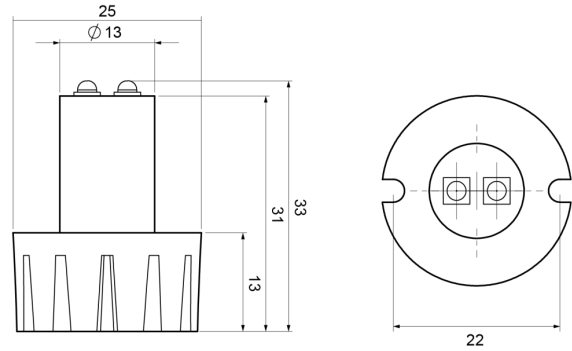

LED FLITSERS

HIDEFLASH-OR

Flitser | LED | 2 LEDs | 12-24V | oranje

EAN: 5414184631410

Specificaties

Aansluiting	Open kabeleinde
Aantal LEDs	2
Aantal flitspatronen	21
Afmetingen	25 mm x 33 mm x 22 mm
Bestelbaar per	1
Bevestiging	Inbouw
ECE R65	Nee
EMC	EMC R10
EMC R10	Ja
Gewicht (kg)	0,175 Kg

Kleur	Oranje
Kleur lens	Transparant
Lengte kabel (m)	0,30 m
Lichtbron	LED
Synchroniseerbaar	Ja
Verbruik Amp	0,50 Amp
Voeding	12V - 24V
Vorm	Rond