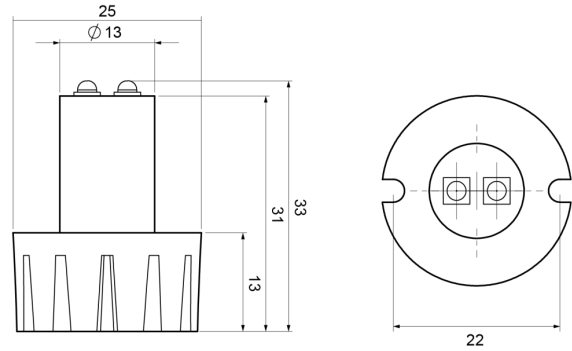

LED FLITSERS

HIDEMISH-CR

Flitser | LED | 2 LEDs | 12-24V | wit

EAN: 5414184154100

Specificaties

Aansluiting	Open kabeleinde
Aantal LEDs	2
Aantal flitspatronen	21
Afmetingen	25 mm x 33 mm x 22 mm
Bestelbaar per	1
Bevestiging	Inbouw
ECE R65	Nee
EMC	EMC R10
EMC R10	Ja
Gewicht (kg)	0,175 Kg

Kleur	Wit
Kleur lens	Transparant
Lengte kabel (m)	0,30 m
Lichtbron	LED
Synchroniseerbaar	Ja
Verbruik Amp	0,50 Amp
Voeding	12V - 24V
Vorm	Rond