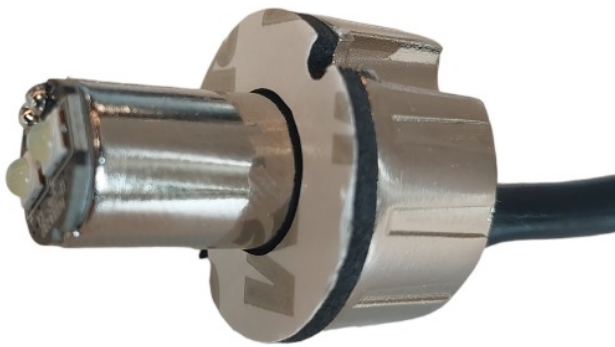

LED FLITSERS

HIDEMISH-CR

Flitser | LED | 2 LEDs | 12-24V | wit

EAN: 5414184154100

Specificaties

Aansluiting	Open kabeleinde
Aantal LEDs	2
Aantal flitspatronen	21
Afmetingen	25 mm x 33 mm x 22 mm
Bestelbaar per	1
Bevestiging	Inbouw
ECE R65	Nee
EMC	EMC R10
EMC R10	Ja
Gewicht (kg)	0,175 Kg

Kleur	Wit
Kleur lens	Transparant
Lengte kabel (m)	0,30 m
Lichtbron	LED
Synchroniseerbaar	Ja
Verbruik Amp	0,50 Amp
Voeding	12V - 24V
Vorm	Rond