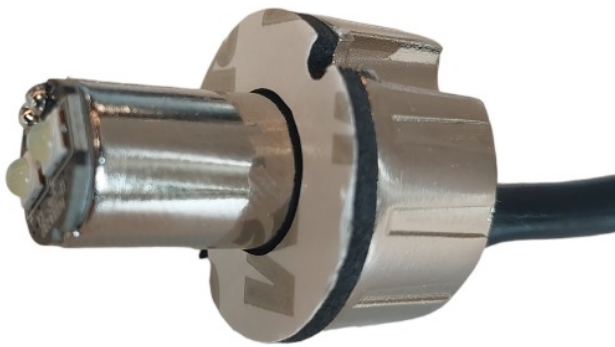

# LED FLITSERS

HIDEFLASH-CR

Flitser | LED | 2 LEDs | 12-24V | wit

EAN: 5414184154100

## Specificaties

Aansluiting	Open kabeleinde
Aantal LEDs	2
Aantal flitspatronen	21
Afmetingen	25 mm x 33 mm x 22 mm
Bestelbaar per	1
Bevestiging	Inbouw
ECE R65	Nee
EMC	EMC R10
EMC R10	Ja
Gewicht (kg)	0,175 Kg

Kleur	Wit
Kleur lens	Transparant
Lengte kabel (m)	0,30 m
Lichtbron	LED
Synchroniseerbaar	Ja
Verbruik Amp	0,50 Amp
Voeding	12V - 24V
Vorm	Rond