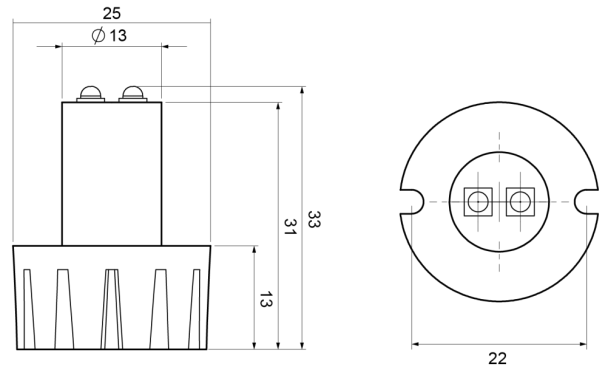

### Specificaties

Aansluiting	Open kabeleinde	Kleur	Rood
Aantal LEDs	2	Kleur lens	Transparant
Aantal flitspatronen	21	Lengte kabel (m)	0,30 m
Afmetingen	25 mm x 33 mm x 22 mm	Lichtbron	LED
Bestelbaar per	1	Synchroniseerbaar	Ja
Bevestiging	Inbouw	Verbruik Amp	0,50 Amp
ECE R65	Nee	Voeding	12V - 24V
EMC	EMC R10	Vorm	Rond
EMC R10	Ja		
Gewicht (kg)	0,175 Kg		