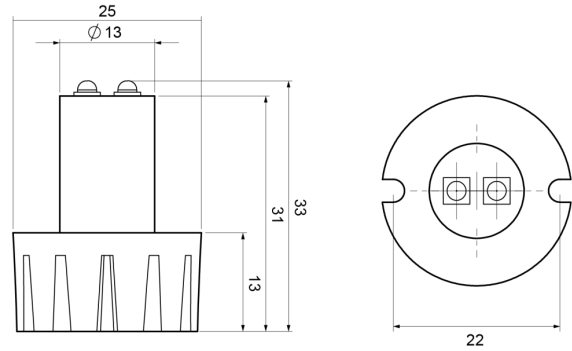

LED FLITSERS

HIDEFLASH-RO

Flitser | LED | 2 LEDs | 12-24V | rood

EAN: 5414184302204

Specificaties

Aansluiting	Open kabeleinde
Aantal LEDs	2
Aantal flitspatronen	21
Afmetingen	25 mm x 33 mm x 22 mm
Bestelbaar per	1
Bevestiging	Inbouw
ECE R65	Nee
EMC	EMC R10
EMC R10	Ja
Gewicht (kg)	0,175 Kg

Kleur	Rood
Kleur lens	Transparant
Lengte kabel (m)	0,30 m
Lichtbron	LED
Synchroniseerbaar	Ja
Verbruik Amp	0,50 Amp
Voeding	12V - 24V
Vorm	Rond

Goed om te weten

Kan ook continu branden!