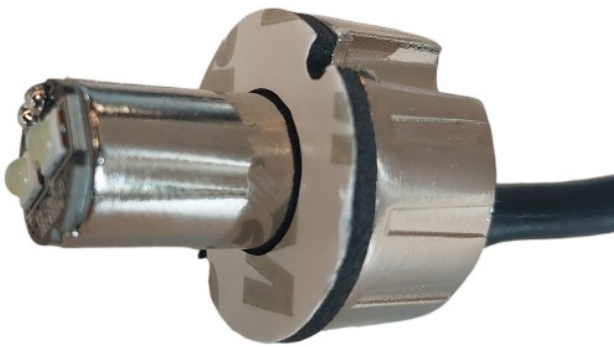

LED FLITSERS

HIDEFLASH-RO

Flitser | LED | 2 LEDs | 12-24V | rood

EAN: 5414184302204

Specificaties

Aansluiting	Open kabeleinde
Aantal LEDs	2
Aantal flitspatronen	21
Afmetingen	25 mm x 33 mm x 22 mm
Bestelbaar per	1
Bevestiging	Inbouw
ECE R65	Nee
EMC	EMC R10
EMC R10	Ja
Gewicht (kg)	0,175 Kg

Kleur	Rood
Kleur lens	Transparant
Lengte kabel (m)	0,30 m
Lichtbron	LED
Synchroniseerbaar	Ja
Verbruik Amp	0,50 Amp
Voeding	12V - 24V
Vorm	Rond

Goed om te weten

Kan ook continu branden!