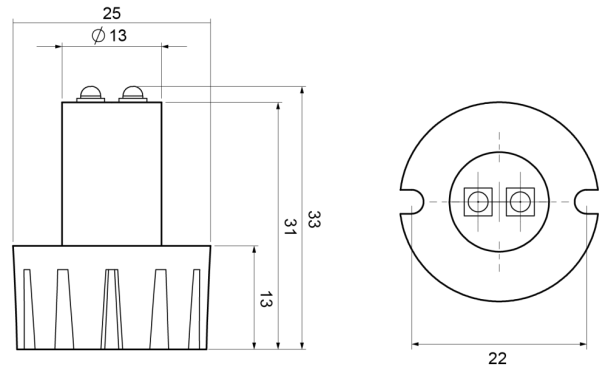

### Specificaties

Aansluiting	Open kabeleinde	Kleur	Wit
Aantal LEDs	2	Kleur lens	Transparant
Aantal flitspatronen	21	Lengte kabel (m)	0,30 m
Afmetingen	25 mm x 33 mm x 22 mm	Lichtbron	LED
Bestelbaar per	1	Synchroniseerbaar	Ja
Bevestiging	Inbouw	Verbruik Amp	0,50 Amp
ECE R65	Nee	Voeding	12V - 24V
EMC	EMC R10	Vorm	Rond
EMC R10	Ja		
Gewicht (kg)	0,175 Kg		