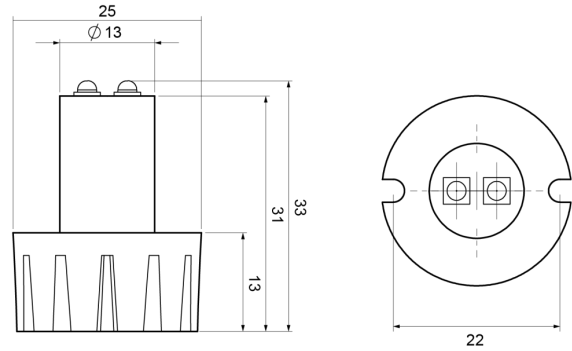

LED FLITSERS

HIDEFLASH-CR

Flitser | LED | 2 LEDs | 12-24V | wit

EAN: 5414184154100

Specificaties

Aansluiting	Open kabeleinde
Aantal LEDs	2
Aantal flitspatronen	21
Afmetingen	25 mm x 33 mm x 22 mm
Bestelbaar per	1
Bevestiging	Inbouw
ECE R65	Nee
EMC	EMC R10
EMC R10	Ja
Gewicht (kg)	0,175 Kg

Kleur	Wit
Kleur lens	Transparant
Lengte kabel (m)	0,30 m
Lichtbron	LED
Synchroniseerbaar	Ja
Verbruik Amp	0,50 Amp
Voeding	12V - 24V
Vorm	Rond