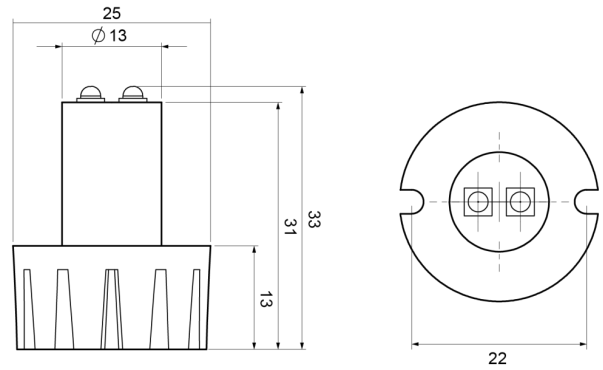

### Specificaties

Aansluiting	Open kabeleinde	Kleur	Blauw
Aantal LEDs	2	Kleur lens	Transparant
Aantal flitspatronen	21	Lengte kabel (m)	0,30 m
Afmetingen	25 mm x 33 mm x 22 mm	Lichtbron	LED
Bestelbaar per	1	Synchroniseerbaar	Ja
Bevestiging	Inbouw	Verbruik Amp	0,50 Amp
ECE R65	Nee	Voeding	12V - 24V
EMC	EMC R10	Vorm	Rond
EMC R10	Ja		
Gewicht (kg)	0,175 Kg		