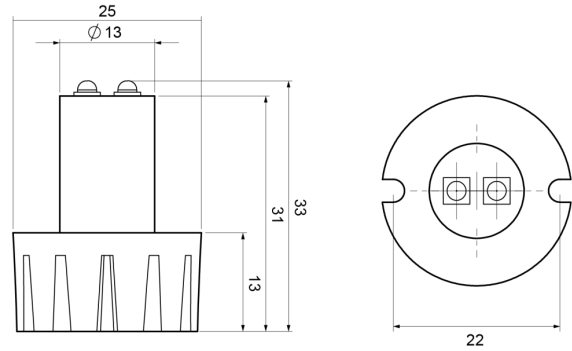

## Specificaties

Aansluiting	Open kabeleinde
Aantal LEDs	2
Aantal flitspatronen	21
Afmetingen	25 mm x 33 mm x 22 mm
Bestelbaar per	1
Bevestiging	Inbouw
ECE R65	Nee
EMC	EMC R10
EMC R10	Ja
Gewicht (kg)	0,175 Kg

Kleur	Blauw
Kleur lens	Transparant
Lengte kabel (m)	0,30 m
Lichtbron	LED
Synchroniseerbaar	Ja
Verbruik Amp	0,50 Amp
Voeding	12V - 24V
Vorm	Rond