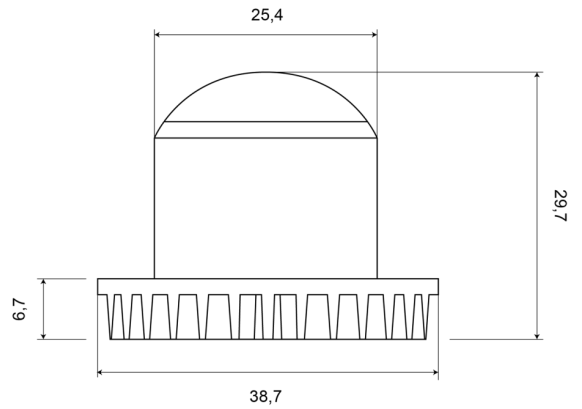

EAN: 5414184018860

Specificaties

Aansluiting	Open kabeleinde	Kleur	Wit
Aantal LEDs	2x9	Kleur lens	Transparant
Aantal flitspatronen	19	Lengte kabel (m)	0,2 m
Afmetingen	39 mm x 30 mm x 25 mm	Lichtbron	LED
Bevestiging	Inbouw	Synchroniseerbaar	Ja
ECE R65	Nee	Voeding	12V - 24V
EMC	Nee	Vorm	Rond
Geleverd met	Montageboutjes, dichtingsring, handleiding	Waterdicht	IPX6
Gewicht (kg)	0,52 Kg	Watt	15 Watt
IP-graad	IPX6		