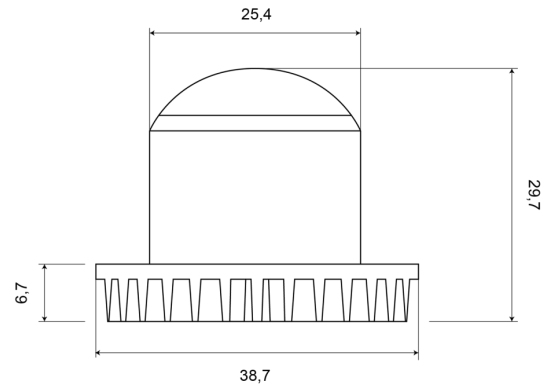

LED FLITSERS

HIDE LED-CR

Flitser | LED | 2x9 LEDs | 12-24V | wit

EAN: 5414184018860

Specificaties

Aansluiting	Open kabeleinde
Aantal LEDs	2x9
Aantal flitspatronen	19
Afmetingen	39 mm x 30 mm x 25 mm
Bevestiging	Inbouw
ECE R65	Nee
EMC	Nee
Geleverd met	Montageboutjes, dichtingsring, handleiding
Gewicht (kg)	0,52 Kg
IP-graad	IPX6

Kleur	Wit
Kleur lens	Transparant
Lengte kabel (m)	0,2 m
Lichtbron	LED
Synchroniseerbaar	Ja
Voeding	12V - 24V
Vorm	Rond
Waterdicht	IPX6
Watt	15 Watt