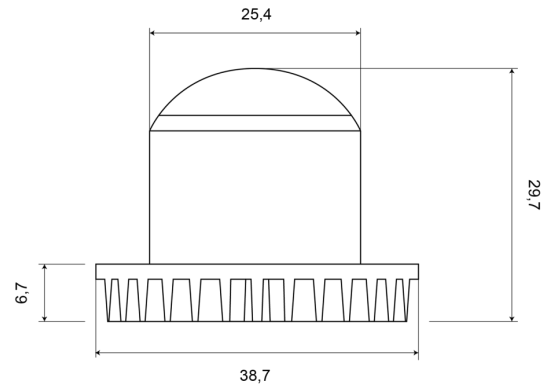

## Specificaties

Aansluiting	Open kabeleinde
Aantal LEDs	2x9
Aantal flitspatronen	19
Afmetingen	39 mm x 30 mm x 25 mm
Bevestiging	Inbouw
ECE R65	Nee
EMC	Nee
Geleverd met	Montageboutjes, dichtingsring, handleiding
Gewicht (kg)	0,52 Kg
IP-graad	IPX6

Kleur	Wit
Kleur lens	Transparant
Lengte kabel (m)	0,2 m
Lichtbron	LED
Synchroniseerbaar	Ja
Voeding	12V - 24V
Vorm	Rond
Waterdicht	IPX6
Watt	15 Watt