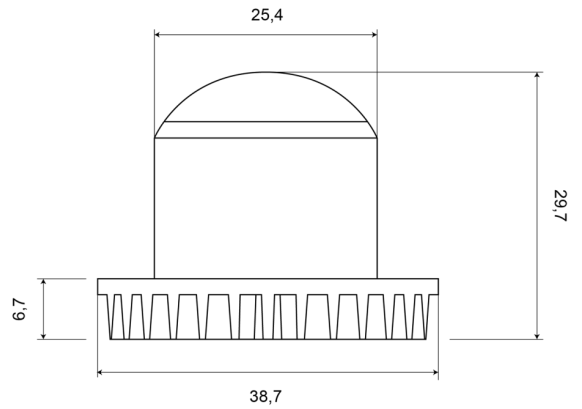

EAN: 5414184018853

Specificaties

Aansluiting	Open kabeleinde	Kleur	Blauw
Aantal LEDs	2x9	Kleur lens	Transparant
Aantal flitspatronen	19	Lengte kabel (m)	0,2 m
Afmetingen	39 mm x 30 mm x 25 mm	Lichtbron	LED
Bevestiging	Inbouw	Synchroniseerbaar	Ja
ECE R65	Nee	Voeding	12V - 24V
EMC	Nee	Vorm	Rond
Geleverd met	Montageboutjes, dichtingsring, handleiding	Waterdicht	IPX6
Gewicht (kg)	0,52 Kg	Watt	15 Watt
IP-graad	IPX6		