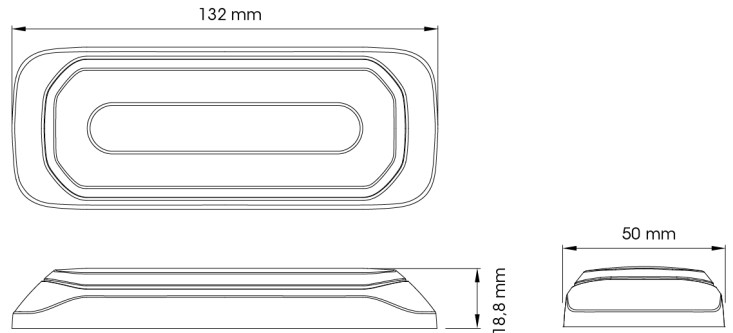

LED FLITSERS

HALO-RO/RO

LED Flitser | 6 LEDs | 12-24V | rood/rood

EAN: 5414184723856

Specificaties

Aansluiting	Open kabeleinde	Gewicht (kg)	0,3 Kg
Aantal LEDs	6	IP-graad	IPX8
Aantal flitspatronen	14	Keuring	ECE R65+R7
Afmetingen	132 mm x 18,8 mm x 50 mm	Kleur	Rood/rood
Bestelbaar per	1	Kleur lens	Transparant
Bevestiging	Opbouw	Lengte kabel (m)	0,25 m
ECE R65 Klasse 1	Ja	Lichtbron	LED
EMC	EMC R10	Synchroniseerbaar	Ja
EMC R10	Ja	Voeding	12V - 24V
Geleverd met	Montageboutjes, dichtingsring, handleiding	Vorm	Rechthoekig/langwerpig/verlengd