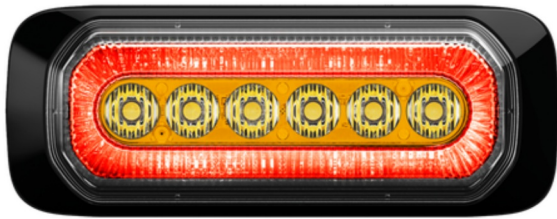

LED FLITSERS

HALO-RO/RO

LED Flitser | 6 LEDs | 12-24V | rood/rood

EAN: 5414184723856

Specificaties

Aansluiting	Open kabeleinde	Gewicht (kg)	0,3 Kg
Aantal LEDs	6	IP-graad	IPX8
Aantal flitspatronen	14	Keuring	ECE R65+R7
Afmetingen	132 mm x 18,8 mm x 50 mm	Kleur	Rood/rood
Bestelbaar per	1	Kleur lens	Transparant
Bevestiging	Opbouw	Lengte kabel (m)	0,25 m
ECE R65 Klasse 1	Ja	Lichtbron	LED
EMC	EMC R10	Synchroniseerbaar	Ja
EMC R10	Ja	Voeding	12V - 24V
Geleverd met	Montageboutjes, dichtingsring, handleiding	Vorm	Rechthoekig/langwerpig/verlengd