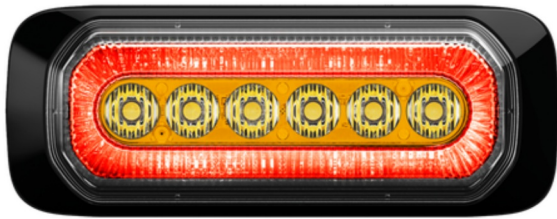

### Specificaties

Aansluiting	Open kabeleinde	Gewicht (kg)	0,3 Kg
Aantal LEDs	6	IP-graad	IPX8
Aantal flitspatronen	14	Keuring	ECE R65+R7
Afmetingen	132 mm x 18,8 mm x 50 mm	Kleur	Oranje/rood
Bestelbaar per	1	Kleur lens	Transparant
Bevestiging	Opbouw	Lengte kabel (m)	0,25 m
ECE R65 Klasse 1	Ja	Lichtbron	LED
EMC	EMC R10	Synchroniseerbaar	Ja
EMC R10	Ja	Voeding	12V - 24V
Geleverd met	Montageboutjes, dichtingsring, handleiding	Vorm	Rechthoekig/langwerpig/verlengd