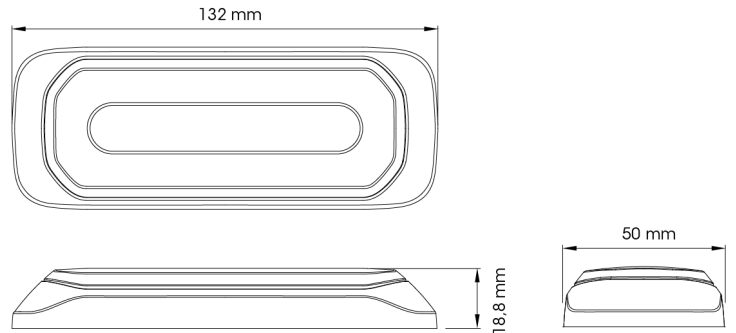

### Specificaties

Aansluiting	Open kabeleinde	Gewicht (kg)	0,3 Kg
Aantal LEDs	6	IP-graad	IPX8
Aantal flitspatronen	14	Keuring	ECE R65+R7
Afmetingen	132 mm x 18,8 mm x 50 mm	Kleur	Oranje/rood
Bestelbaar per	1	Kleur lens	Transparant
Bevestiging	Opbouw	Lengte kabel (m)	0,25 m
ECE R65 Klasse 1	Ja	Lichtbron	LED
EMC	EMC R10	Synchroniseerbaar	Ja
EMC R10	Ja	Voeding	12V - 24V
Geleverd met	Montageboutjes, dichtingsring, handleiding	Vorm	Rechthoekig/langwerpig/verlengd