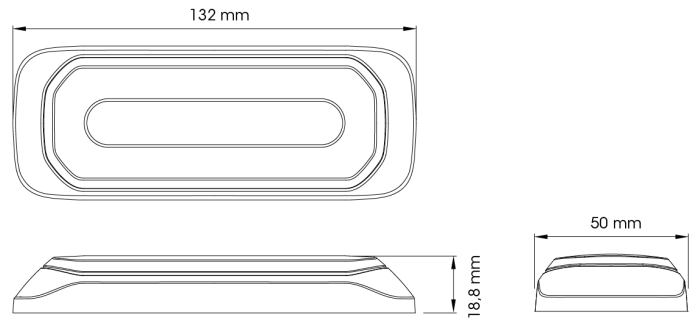

## Specificaties

Aansluiting	Open kabeleinde
Aantal LEDs	6
Aantal flitspatronen	14
Afmetingen	132 mm x 18,8 mm x 50 mm
Bestelbaar per	1
Bevestiging	Opbouw
ECE R65 Klasse 1	Ja
EMC	EMC R10
EMC R10	Ja
Geleverd met	Montageboutjes, dichtingsring, handleiding

Gewicht (kg)	0,3 Kg
IP-graad	IPX8
Keuring	ECE R65+R7
Kleur	Oranje/wit
Kleur lens	Transparant
Lengte kabel (m)	0,25 m
Lichtbron	LED
Synchroniseerbaar	Ja
Voeding	12V - 24V
Vorm	Langwerpig