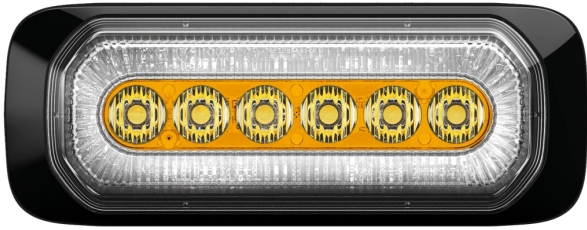

# LED FLITSERS

HALO-OR/CR

Flitser | LED | 6 LEDs | 12-24V | oranje/wit

EAN: 5414184019850

## Specificaties

Aansluiting	Open kabeleinde
Aantal LEDs	6
Aantal flitspatronen	14
Afmetingen	132 mm x 18,8 mm x 50 mm
Bestelbaar per	1
Bevestiging	Opbouw
ECE R65 Klasse 1	Ja
EMC	EMC R10
EMC R10	Ja
Geleverd met	Montageboutjes, dichtingsring, handleiding

Gewicht (kg)	0,3 Kg
IP-graad	IPX8
Keuring	ECE R65+R7
Kleur	Oranje/wit
Kleur lens	Transparant
Lengte kabel (m)	0,25 m
Lichtbron	LED
Synchroniseerbaar	Ja
Voeding	12V - 24V
Vorm	Langwerpig

## Goed om te weten

Mooi effect door de ECE gekeurde HALO-positie ring