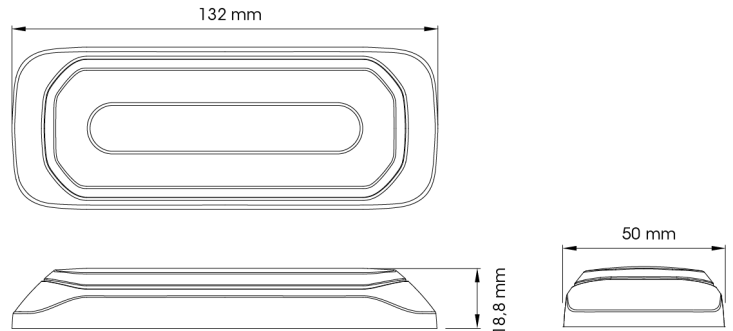

LED FLITSERS

HALO-CR/CR

LED Flitser | 6 LEDs | 12-24V | wit/wit

EAN: 5414184019843

Specificaties

Aansluiting	Open kabeleinde	Gewicht (kg)	0,3 Kg
Aantal LEDs	6	IP-graad	IPX8
Aantal flitspatronen	14	Keuring	ECE R7
Afmetingen	132 mm x 18,8 mm x 50 mm	Kleur	Wit/wit
Bestelbaar per	1	Kleur lens	Transparant
Bevestiging	Opbouw	Lengte kabel (m)	0,25 m
ECE R65	Nee	Lichtbron	LED
EMC	EMC R10	Synchroniseerbaar	Ja
EMC R10	Ja	Voeding	12V - 24V
Geleverd met	Montageboutjes, dichtingsring, handleiding	Vorm	Rechthoekig/langwerpig/verlengd