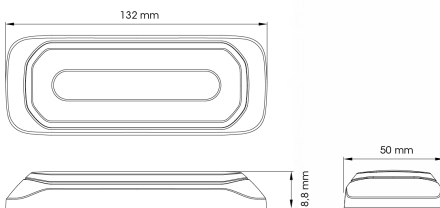

LED FLITSERS

HALO-
CR/CR

Flitser | LED | 6 LEDs | 12-24V | wit/wit

EAN: 5414184019843

Specificaties

Aansluiting	Open kabeleinde
Aantal LEDs	6
Aantal flitspatronen	14
Afmetingen	132 mm x 18,8 mm x 50 mm
Bestelbaar per	1
Bevestiging	Opbouw
EAN	5414184019843
ECE R65	Nee
EMC	EMC R10
EMC R10	Ja
Geleverd met	Montageboutjes, dichtingsring, handleiding
Gewicht (kg)	0,3 Kg

IP-graad	IPX8
Keuring	ECE R7
Kleur	Wit/wit
Kleur lens	Transparant
Lengte kabel (m)	0,25 m
Lichtbron	LED
Synchroniseerbaar	Ja
Voeding	12V - 24V
Vorm	Langwerpig

Goed om te weten

Mooi effect door de ECE gekeurde HALO-positie ring