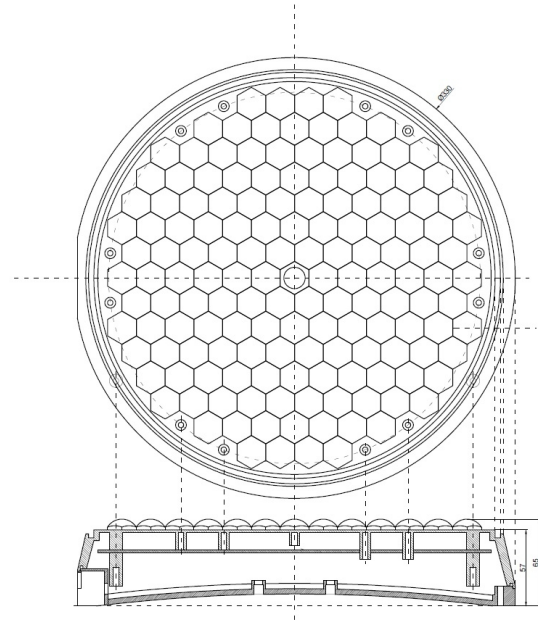

LED FLITSERS

GT-300-DV-OR-
PR

Lamp 300 mm | 150 LEDs | 12-24V | geprogrammeerd

EAN: 5414184005747

Specificaties

Aansluiting	Open kabeleinde
Aantal LEDs	150
Aantal flitspatronen	4
Bestelbaar per	1
Bevestiging	Opbouw
Diameter mm	300 mm
Dikte mm	65 mm
ECE R65	Nee
Goed om te weten	Deze versie heeft voorgeprogrammeerde flitspatronen. Deze lamp kan dus gebruikt worden zonder een externe controller. U kan deze lamp ook eenvoudig synchroniseren met andere lampen van dit type.

IP-graad	IP67
Keuring	EN12352 L9M, L9H
Kleur	Oranje
Kleur lens	Transparant
Lengte kabel (m)	2 m
Lichtbron	LED
Synchroniseerbaar	Ja
Voeding	12V - 24V
Vorm	Rond