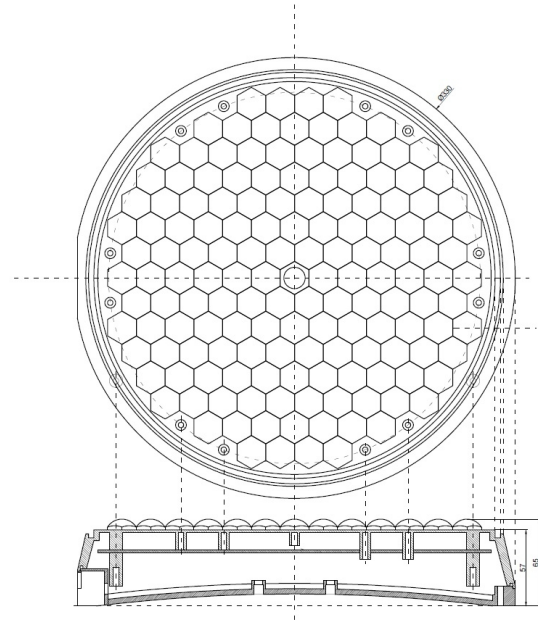

LED FLITSERS

GT-300-12V-OR-
SL

Lamp 300 mm | 150 LEDs | 12V | slave

EAN: 5414184005754

Specificaties

Aansluiting	Open kabeleinde
Aantal LEDs	150
Aantal flitspatronen	Afhankelijk van externe controller
Bestelbaar per	1
Bevestiging	Opbouw
Diameter mm	300 mm
Dikte mm	65 mm
ECE R65	Nee
Goed om te weten	Deze versie heeft geen voorgeprogrammeerde flitspatronen. Deze lamp kan alleen als 'SLAVE' gebruikt worden in combinatie met een externe controller.

IP-graad	IP67
Keuring	EN12352 L9M, L9H
Kleur	Oranje
Kleur lens	Transparant
Lengte kabel (m)	2 m
Lichtbron	LED
Synchroniseerbaar	Nee
Voeding	12V
Vorm	Rond