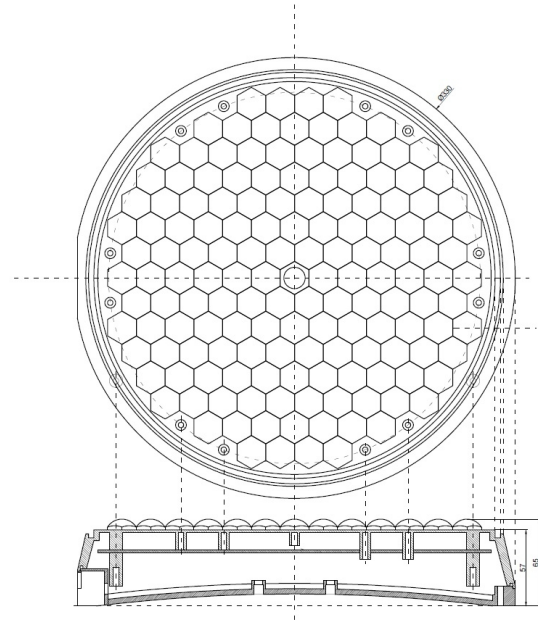

# LED FLITSERS

GT-300-12V-OR-  
SL

Lamp 300 mm | 150 LEDs | 12V | slave

EAN: 5414184005754

## Specificaties

Aansluiting	Open kabeleinde
Aantal LEDs	150
Aantal flitspatronen	Afhankelijk van externe controller
Bestelbaar per	1
Bevestiging	Opbouw
Diameter mm	300 mm
Dikte mm	65 mm
ECE R65	Nee
Goed om te weten	Deze versie heeft geen voorgeprogrammeerde flitspatronen. Deze lamp kan alleen als 'SLAVE' gebruikt worden in combinatie met een externe controller.

IP-graad	IP67
Keuring	EN12352 L9M, L9H
Kleur	Oranje
Kleur lens	Transparant
Lengte kabel (m)	2 m
Lichtbron	LED
Synchroniseerbaar	Nee
Voeding	12V
Vorm	Rond