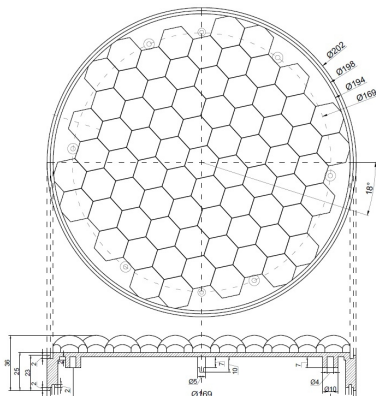

Tel : +32 2 452 80 01 - www.aeb.be - info@aeb.be

Bank: ING Rekeningnummer: BE59 3100 1365 1626

Pagina: 1 / 1