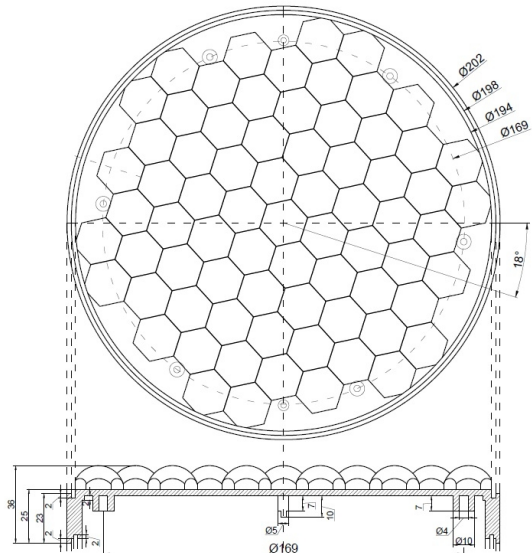

LED FLITSERS

GT-200-12V-OR-SL

LED flitser | oranje | 200 mm | 12 | EN12352 L8H | 2200cd

EAN: 5414184000384

Specificaties

Aansluiting	Open kabeleinde
Aantal LEDs	72
Aantal flitspatronen	Afhankelijk van externe controller
Bestelbaar per	1
Bevestiging	Opbouw
Diameter mm	200 mm
Dikte mm	39 mm
ECE R65	Nee
IP-graad	IP67
Keuring	EN12352 L8H

Kleur	Oranje
Kleur lens	Transparant
Lengte kabel (m)	2 m
Lichtbron	LED
Synchroniseerbaar	Nee
Voeding	12V
Vorm	Rond

Goed om te weten

Deze versie heeft geen voorgeprogrammeerde flitspatronen. Deze lamp kan alleen als 'SLAVE' gebruikt worden in combinatie met een externe controller.