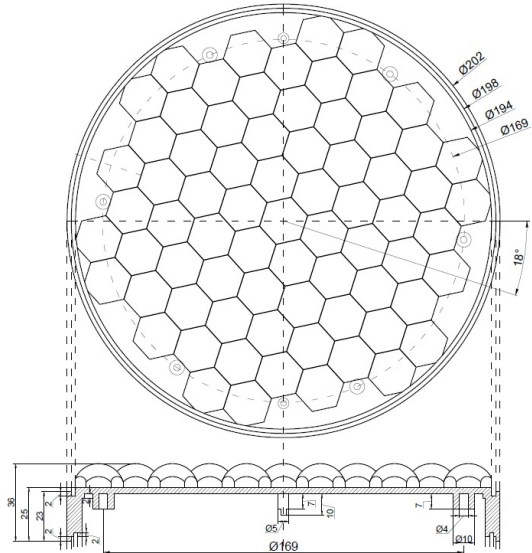

LED FLITSERS

GT-200-12V-
OR/BL-SL

LED flitser | oranje/blauw | 200 mm | 12V | EN12352 L8H,
2200cd

EAN: 5414184000391

Specificaties

| | |
|----------------------|------------------------------------|
| Aansluiting | Open kabeleinde |
| Aantal flitspatronen | Afhankelijk van externe controller |
| Bestelbaar per | 1 |
| Bevestiging | Opbouw |
| Diameter mm | 200 mm |
| Dikte mm | 39 mm |
| ECE R65 | Nee |
| IP-graad | IP67 |

| | |
|-------------------|--------------|
| Kleur | Oranje/blauw |
| Kleur lens | Transparant |
| Lengte kabel (m) | 2 m |
| Lichtbron | LED |
| Synchroniseerbaar | Nee |
| Voeding | 12V |
| Vorm | Rond |